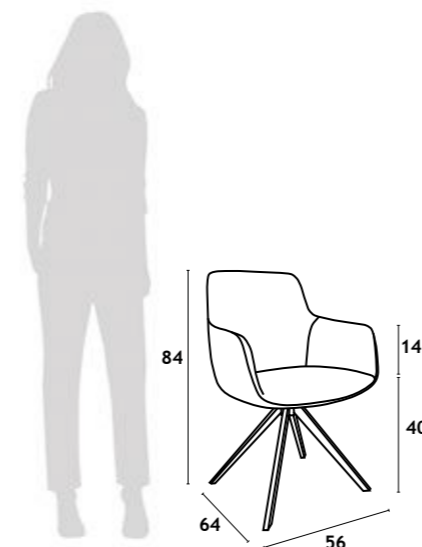

60x49x87 cm

- DIJON -

BEGE

CINZA CLARO

VERDE

CADEIRA GIRATÓRIA | SILLA GIRATORIA | CHAISE PIVOTANTE | SWIVEL CHAIR

DIJON

CADEIRA | SILLA | CHAISE | CHAIR