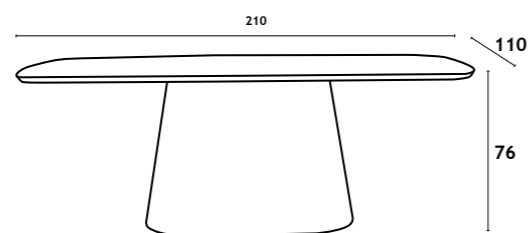

Structure en MDF, finition placage noyer; Plateau de 25 mm d'épaisseur

MDF structure, walnut veneer finish; 25 mm thickness table top

- AQUILA -

MESA JANTAR AQUILA
NOGUEIRA

MESA JANTAR AQUILA
PRETO

AQUILA

MESA JANTAR

MESA | TABLE | TABLE: 210x110x76 cm

Estrutura em MDF, acabamento em folha de nogueira / freixo preto; tampo com 25 mm de espessura

Estructura de MDF, acabado en chapa de nogal / fresno negro; Encimera de 25 mm de grossor