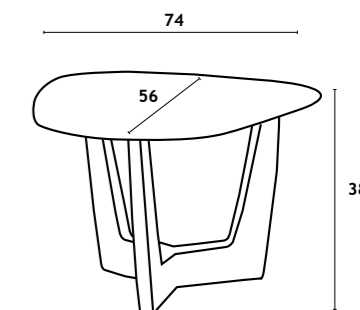

HIDRA

MESA CAFÉ
MESA CENTRO | TABLE BASSE | COFFEE TABLE

Estrutura do pé da mesa em madeira maciça de olmo ; tampo em composto pedra.

Patas de madeira maciza (olmo); tablero en compuesto de piedra.

Pieds en bois massif (orme); plateau en pierre composite.

Solid wood legs (elm); stone composite top

HIDRA