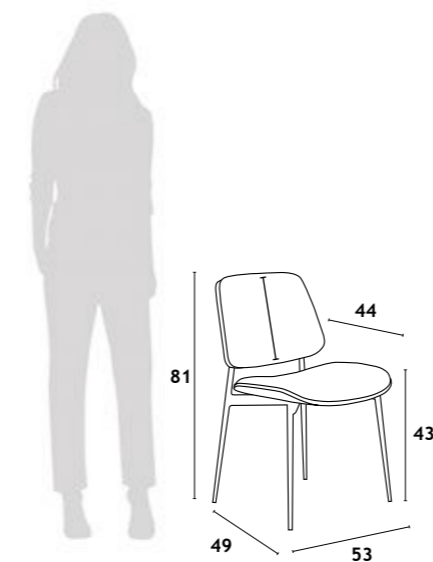

Structure en plastique, assise en cuir synthétique, pieds en bois massif (hêtre).

Plastic structure, synthetic leather seat, solid wood legs (beech).

49x58,5x83,5 cm

— SEVRES —

CREME

BEGE

PRETO

SEVRES