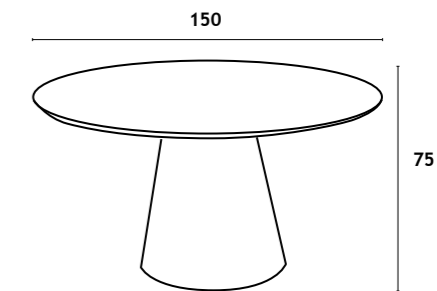

—ANTILIA—
New Collection

Combina com a cadeira ANTIBES | Se complementa con la silla ANTIBES
S'accorde avec la chaise ANTIBES | Coordinates with chair ANTIBES

ANTILIA

MESA JANTAR

MESA | TABLE | TABLE: 150x150x75 cm

Estrutura em madeira de freixo, tampo em compósito cerâmico alto brilho

Estructura de madera de fresno, encimera de compuesto cerámico de alto brillo

Structure en bois de frêne, plateau en composite céramique haute brillance

Ash wood structure, high-gloss ceramic composite top

ANTILIA