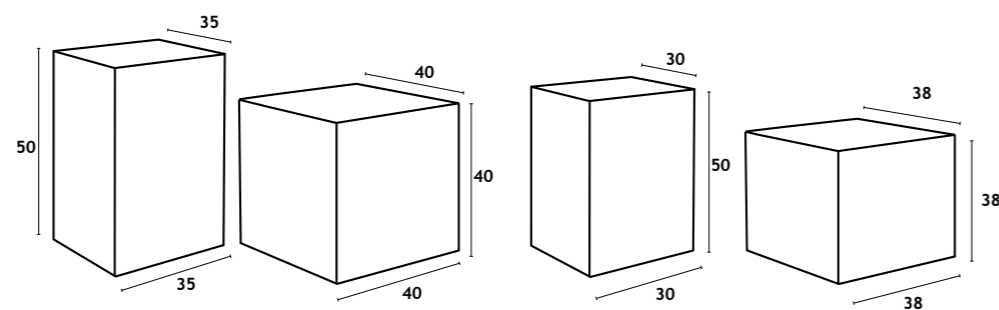

CUBO

MESA CENTRO BORDEAUX
MESA CENTRO | TABLE | TABLE

Pedra natural

Piedra natural

Pierre naturelle

Natural stone

MESA CENTRO BRANCO/PRETO
MESA CENTRO | TABLE | TABLE

Compósito pedra

Compuesto de piedra

Pierre composite

Stone composite