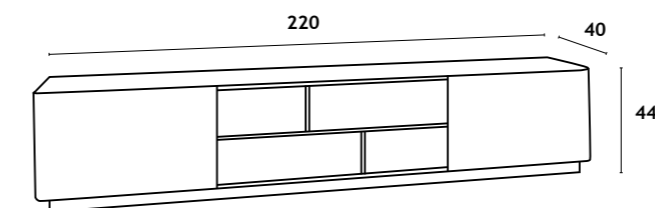

NAVIS

MOVEL TV

MUEBLE TV | MEUBLE TV | TV UNIT: 220x40x44 cm

Estrutura em MDF, acabamento em folha de nogueira, frente das portas revestida a pele sintética; tampo em composto cerâmico.

Estructura de MDF acabado en chapa de nogal, puertas acabadas en pile sintetica; Encimera de compuesto cerámico.

Structure en MDF finition placage noyer, portes avec finition cuir synthétique; Plateau en céramique composite.

Walnut veneered MDF Structure, doors with synthetic leather finishing; Beige ceramic composite top.