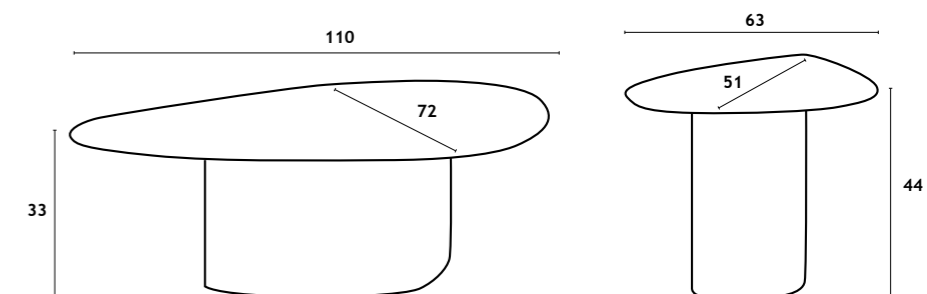

LEPUS

—HYDRA—

MESA CAFE HYDRA
132x89x32 cm

MESA CAFE HYDRA
74x56x38 cm

HIDRA

MESA CAFÉ
MESA CENTRO | TABLE BASSE | COFFEE TABLE

Estrutura do pé da mesa em madeira maciça de olmo ; tampo em composto pedra.

Patas de madeira maciza (olmo); tablero en compuesto de piedra.