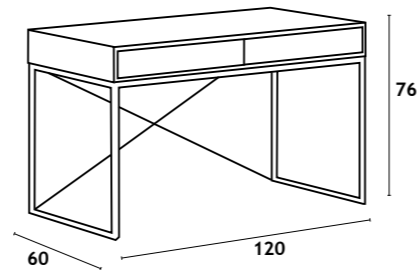

— PEGASUS —

PEGASUS

APARADOR 2P+2

APARADOR | BUFFET | SIDEBOARD: 120x40x76 cm

APARADOR 3P+3

APARADOR | BUFFET | SIDEBOARD: 160x40x76 cm

MOVEL TV

MUEBLE TV | MEUBLE TV | TV UNIT: 120x40x55 cm

SECRETÁRIA

APARADOR | BUFFET | SIDEBOARD: 120x60x76 cm

Estrutura em MDF, acabamento em folha de carvalho ou nogueira, pernas em metal lacado preto.

Estructura de MDF, acabado en chapa de roble o nogal, patas metálicas lacadas en negro.

Structure en MDF, finition placage chêne ou noyer, pieds en métal la-qué noir.

MDF structure, oak or walnut veneer finish, black lacquered metal legs.

PEGASUS