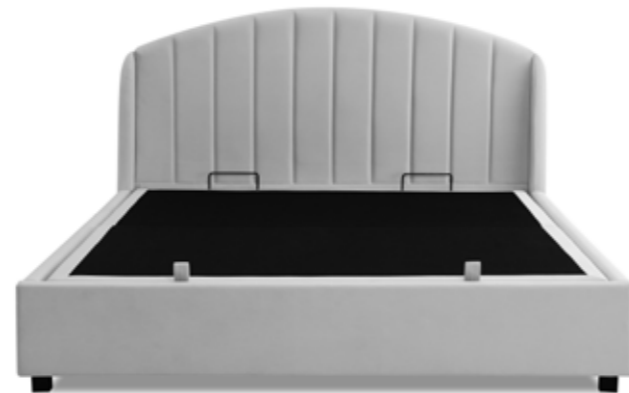

— ARAGON —
New Collection

Cama para colchão de 160x200 | cama para colchón de 160x200 cm
lit pour matelas de 160x200 | bed for 160x200 cm mattress

ARAGON

CAMA COM SISTEMA ELEVATÓRIO
CAMA | LIT | BED

Estrutura em madeira, estofado com espuma de alta densidade. Espaço de arrumação interior com sistema elevatório air lift. Tecido exterior 100 % Poliéster. Pés em madeira maciça.

Estructura de madera, tapizado con espuma de alta densidad. Espacio de almacenamiento interior con sistema de elevación air lift.. Tejido exterior 100% Poliéster. Pies de madera maciza.

Structure en bois, revêtement en mousse haute densité. Rangement intérieur avec système de levage air lift. Tissu extérieur 100 % polyester. Pieds en bois massif.

Wooden structure, upholstery with high density foam. Interior storage space with air lift system. 100% Polyester outer fabric. Solid wood feet.

219x176X120 cm