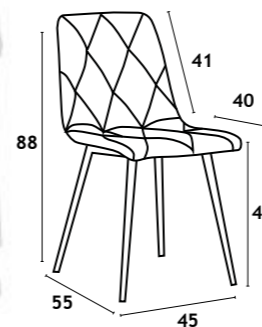

GRENOBLE

CADEIRA | SILLA | CHAISE | CHAIR

Estrutura com estofado em veludo, pernas em metal lacado preto.

Estructura tapizada en terciopelo, patas de metal lacado en negro.

Structure avec revêtement en velours, pieds en métal laqué noir.

Structure with velvet upholstery, black lacquered metal legs.

45x55x88 cm