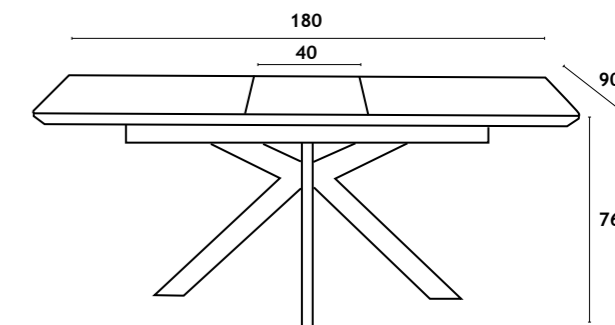

LEO

MESA JANTAR EXTENSÍVEL

MESA | TABLE | TABLE: 140/180x90x76 cm

Tampo em composto cerâmico, pé em metal lacado preto.

Encimera de compuesto cerámico, patas en metal lacado negro.

Plateau en céramique composite, pieds en métal laqué noir.

Beige ceramic composite top, black lacquered metal legs.

LEO