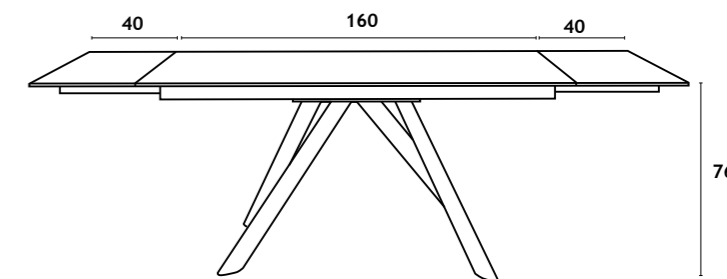

— NORMA —
New Collection

NORMA

MESA JANTAR EXTENSIVEL

MESA | TABLE | TABLE: 160/240x90x76 cm

Mesa Extensível, tampo em composto cerâmico creme, pé metálico creme.

Mesa extensible, encimera de compuesto cerámico color crema, pata metálica color crema.

Table extensible, plateau en composite céramique crème, pied métallique crème.

Extendable table, cream ceramic composite top, cream metal leg.

NORMA

76