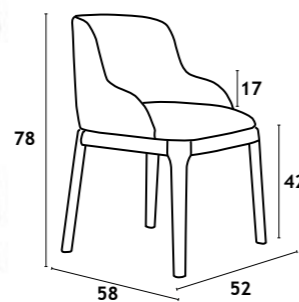

TOULOUSE

CADEIRA | SILLA | CHAISE | CHAIR

Estrutura com estofamento em pele sintética, pernas em madeira maciça (seringueira)

Estructura con tapizado de piel sintética, patas de madera maciza (árbol del caucho)

Structure avec revêtement en cuir synthétique, pieds en bois massif (Hévéa)

Structure with synthetic leather upholstery, solid wood legs (rubber tree)

52x58x78 cm