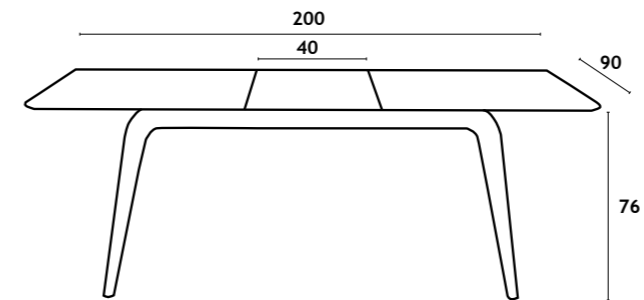

AURIGA

MESA JANTAR

MESA | TABLE | TABLE: 160/200x90x76 cm

Tampo em MDF com acabamento em folha de nogueira, pernas em madeira maciça (velatura nogueira)

Encimera MDF chapada en nogal, patas de madera maciza (color nogal)

Plateau en MDF plaqué noyer, pieds en bois massif (couleur noyer)

MDF top with walnut veneered, solid wood legs (walnut color)