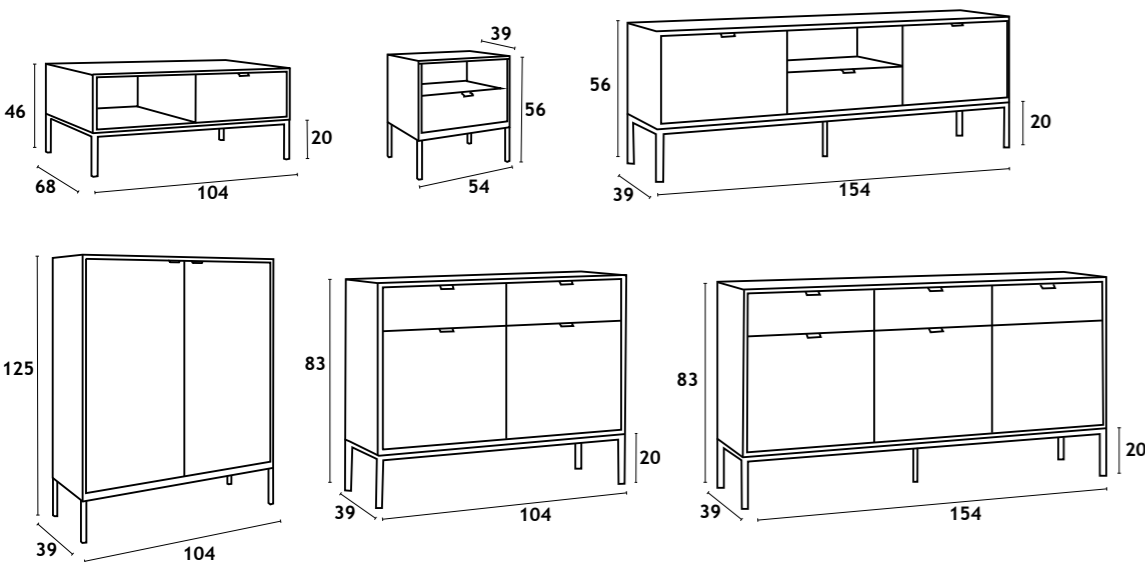

— VIRGO —

VIRGO

MESA CENTRO

MESA CENTRO | TABLE BASSE | COFFEE TABLE: 104x68x46 cm

MESA CABECEIRA

MESA CAMA | TABLE DE CHEVET | NIGHT STAND: 54x39x56 cm

MOVEL TV

MUEBLE TV | MEUBLE TV | TV UNIT: 154x39x56 cm

APARADOR 2P

APARADOR | BUFFET | SIDEBOARD: 104x39x125 cm

APARADOR 2P+2

APARADOR | BUFFET | SIDEBOARD: 104x39x83 cm

APARADOR 3P+3

APARADOR | BUFFET | SIDEBOARD: 154x39x83 cm

Estrutura em aglomerado, painéis das portas e gavetas em MDF, acabamento em melamina; pernas em metal lacado preto.

Estructura en aglomerado, paneles de puertas y cajones en MDF, acabado en melamina; Patas de metal lacado en negro.

Structure en aggloméré, panneaux de portes et tiroirs en MDF, finition mélaminée; pieds en métal laqués noir.

Structure in chipboard, door panels and drawers in MDF, melamine finish; legs in black lacquered metal.