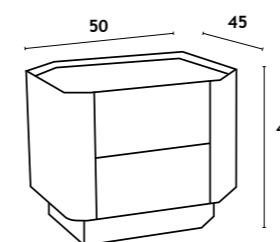

Estructura en MDF, acabado lacado;

Structure en MDF, finition laqué;

MDF Chipboard structure, lacquered finish;

—MURALIS— *Out Collection End 2025*

MESA CABECEIRA MURALIS

MURALIS

MESA CABECEIRA

MESA CAMA | TABLE DE CHEVET | NIGHT STAND: 50x45x40 cm