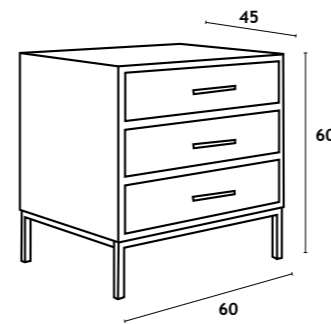

PUPPIS

MESA CABECEIRA

MESA CAMA | Table de chevet | NIGHT STAND: 60x45x60 cm

Estrutura em MDF, acabamento em folha de nogueira; pés e puxadores em aço-inox

MDF chapado en nogal; patas y manijas en acero inoxidable

MDF plaqué noyer; pieds et poignées en acier inoxydable

Walnut veneered MDF; stainless steel handles and base