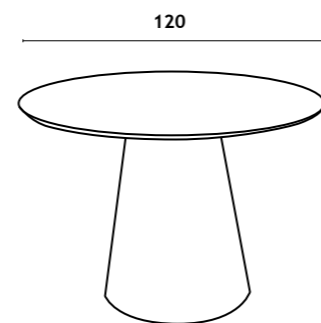

— P I C T O R —
New Collection

PICTOR

MESA JANTAR

MESA | TABLE | TABLE: 135x135x76 cm / 120x120x76 cm

Estrutura em MDF, acabamento em folha de carvalho natural ou nogueira; tampo com 25 mm de espessura

Estructura de MDF, acabado en chapa de roble natural o nogal; Encimera de 25 mm de grossor

Structure en MDF, finition placage chêne naturelle ou noyer; Plateau de 25 mm d'épaisseur

MDF structure, natural oak or walnut finish; 25 mm thickness table top