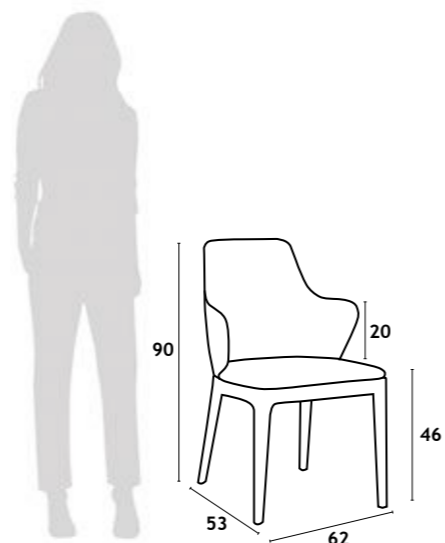

Structure with fabric upholstery, black lacquered metal legs.

57x48x85 cm

—NICE—

CREME

NICE

CADEIRA | SILLA | CHAISE | CHAIR

Estrutura com estofamento em tecido, pernas em madeira maciça (carvalho)

Estructura con tapizado de tela, patas de madera maciza (roble)