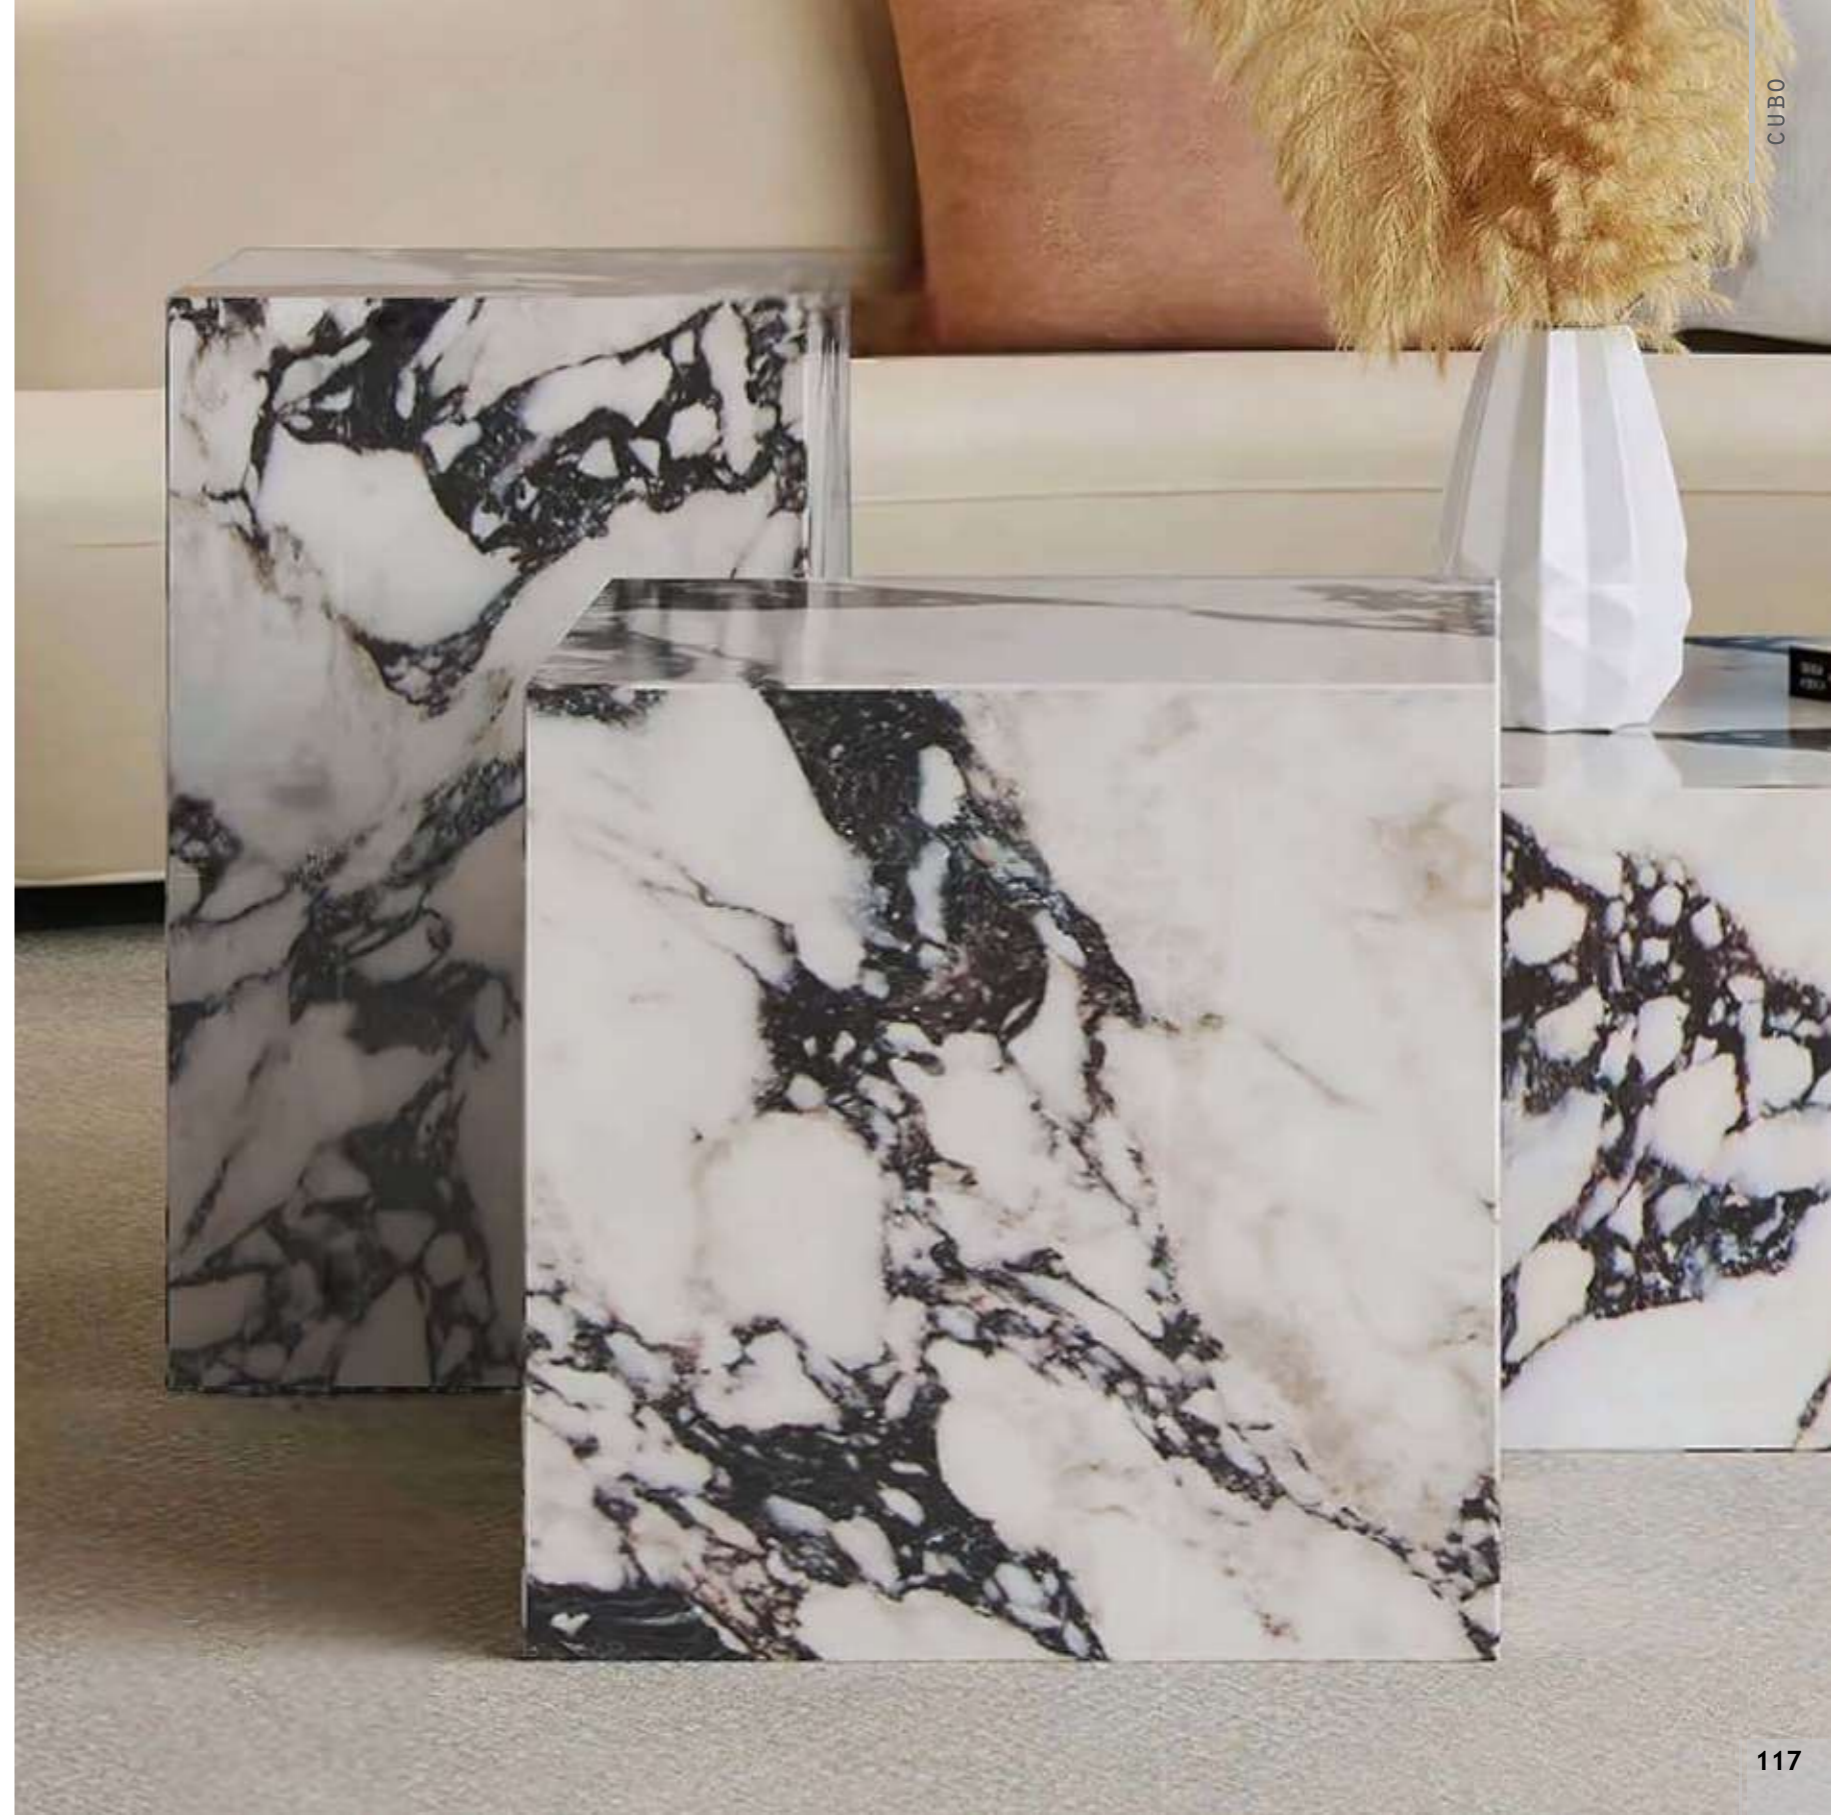

— CUBO —

CUBO

MESA CENTRO BORDEAUX
MESA CENTRO | TABLE | TABLE

Pedra natural

Piedra natural

Pierre naturelle

Natural stone

MESA CENTRO BRANCO/PRETO
MESA CENTRO | TABLE | TABLE

Compósito pedra

Compuesto de piedra

Pierre composite

Stone composite