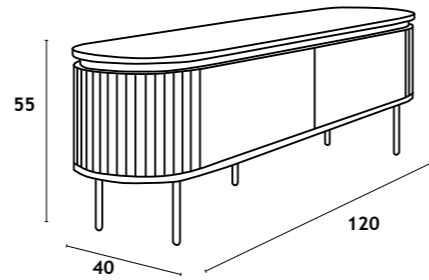

SECRETÁRIA CARVALHO