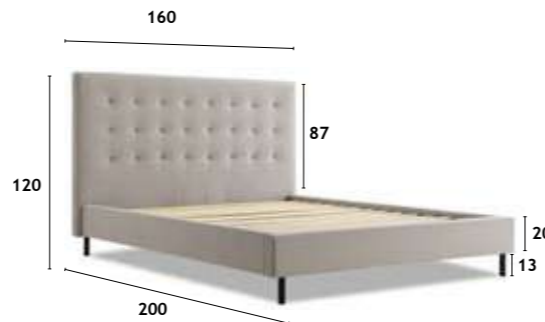

— TORMES —

TORMES

CAMA
CAMA | LIT | BED

Estrutura em madeira, estofado com espuma de alta densidade. Tecido exterior 100% Poliéster. Pés em metal lacado preto.

Estructura de madera, tapizada con espuma de alta densidad. Tejido exterior 100% Poliéster. Pies en metal lacado en negro.

Structure en bois, recouverte de mousse haute densité. Tissu extérieur 100 % polyester. Pieds en métal laqué noir.

Wooden structure, upholstered with high-density foam. 100% Polyester outer fabric. Feet in black lacquered metal.

160x200 cm