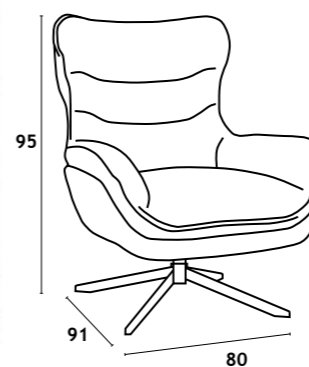

Structure avec revêtement en tissu, pieds en métal laqué noir.

Structure with fabric upholstery, black lacquered metal legs.

76x86x96 cm

—CHABLIS—

CREME

BEGE

CINZA

CHABLIS