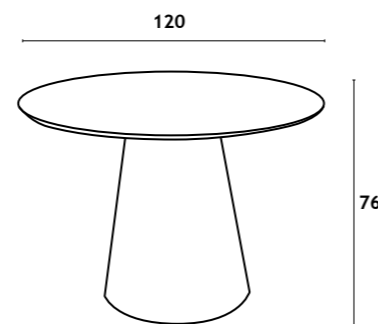

— P I C T O R —

MESA JANTAR PICTOR
Ø 135

MESA JANTAR PICTOR
Ø 120

PICTOR

MESA JANTAR

MESA | TABLE | TABLE: 135x135x76 cm / 120x120x76 cm

Estrutura em MDF, acabamento em folha de nogueira; tampo com 25 mm de espessura

Estructura de MDF, acabado en chapa de nogal; Encimera de 25 mm de grossor

Structure en MDF, finition placage noyer; Plateau de 25 mm d'épaisseur

MDF structure, walnut veneer finish; 25 mm thickness table top