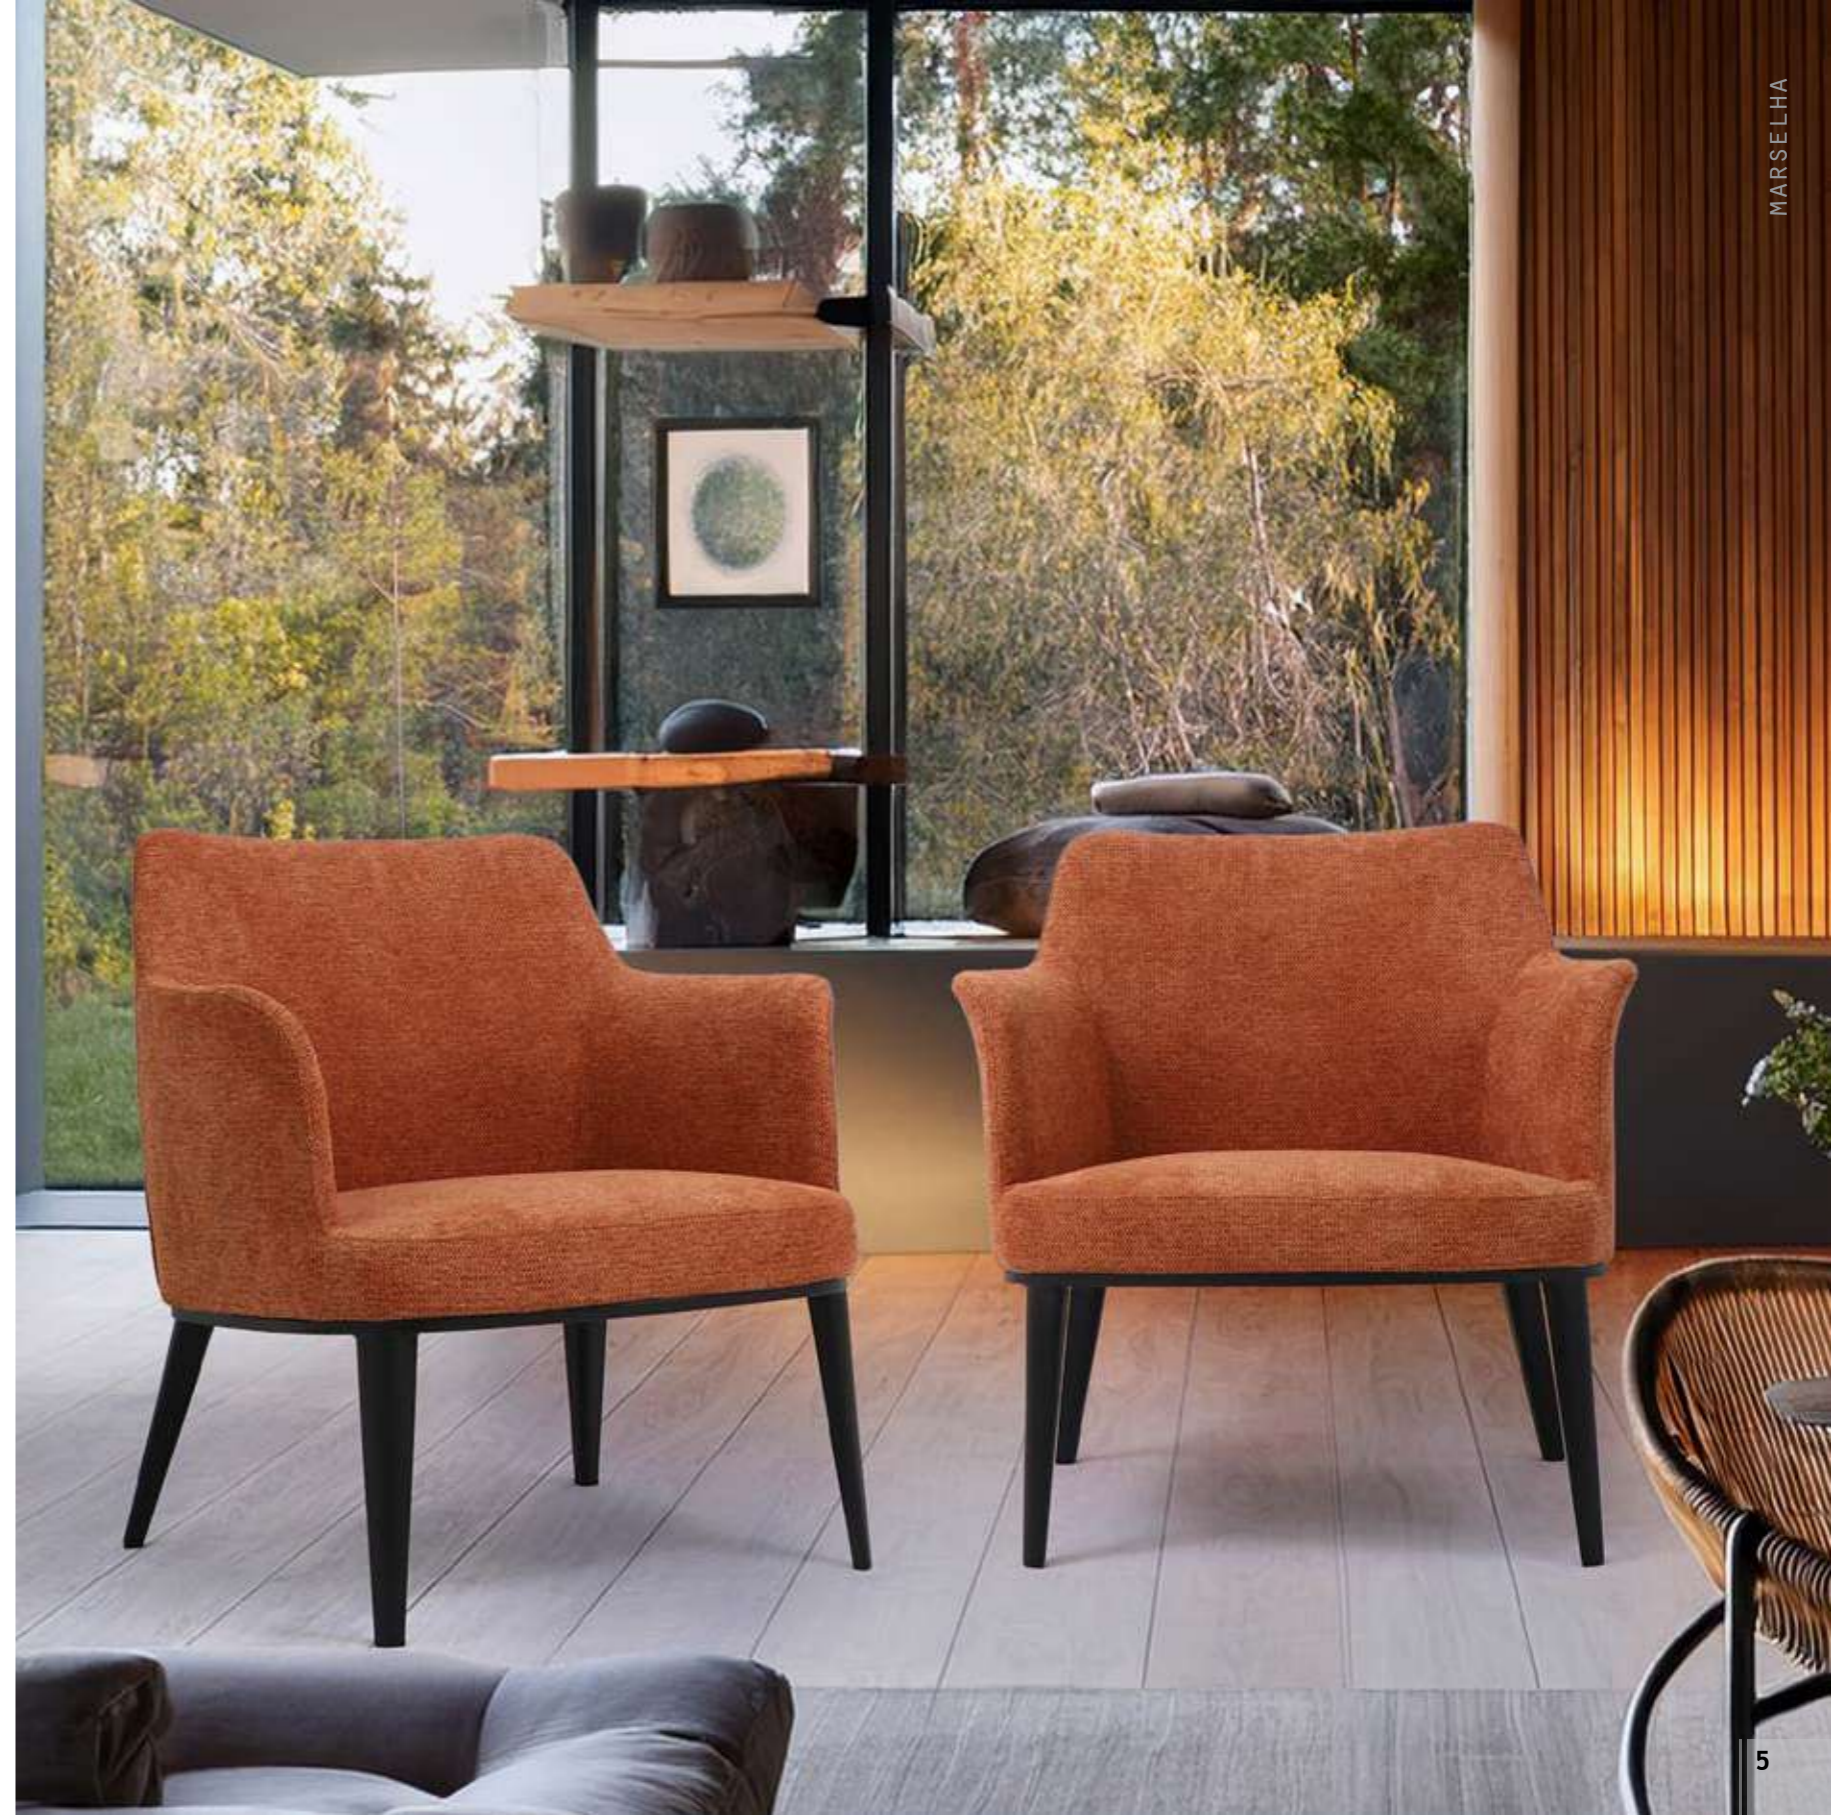

—MARSELHA—
New Collection

MARSELHA

CADEIRA | SILLA | CHAISE | CHAIR

Estrutura com estofa em tecido 100% poliéster, pernas em metal lacado preto.

Estructura con tapizado 100% poliéster, patas de metal lacado en negro.

Structure avec revêtement 100% polyester, pieds en métal laqué noir.

Structure with fabric upholstery 100% polyester, black lacquered metal legs.

71x75x77 cm