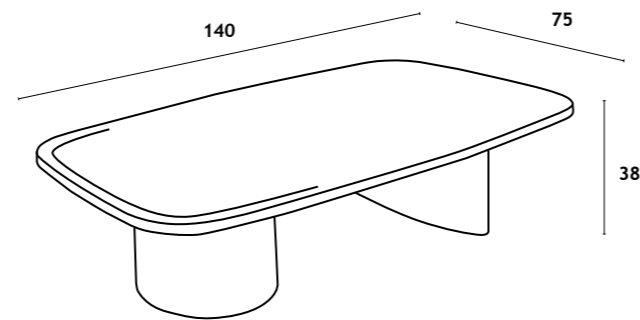

—VELA—

MESA CENTRO VELA

VELA

MESA CENTRO

MESA CENTRO | TABLE BASSE | COFFEE TABLE: 140x75x38 cm

Estrutura em MDF com acabamento em folha de carvalho preto. Perna oval em latão escovado.

Estructura de MDF acabado en chapa de roble negro. Pata ovalada de latón cepillado.