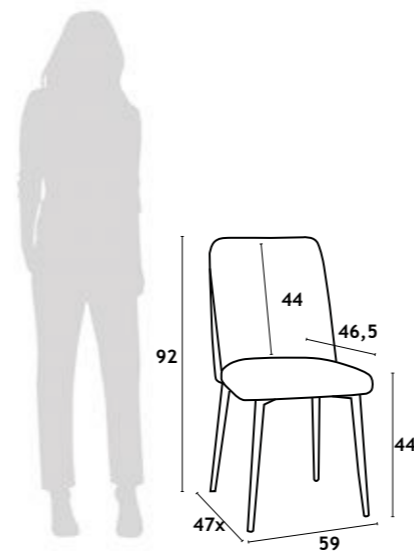

Structure avec revêtement en tissu, pieds en bois massif (chêne)

Structure with fabric upholstery, solid wood legs (oak).

62x53x90 cm

— NIMES —

BEGE

CINZA

NIMES

CADEIRA | SILLA | CHAISE | CHAIR