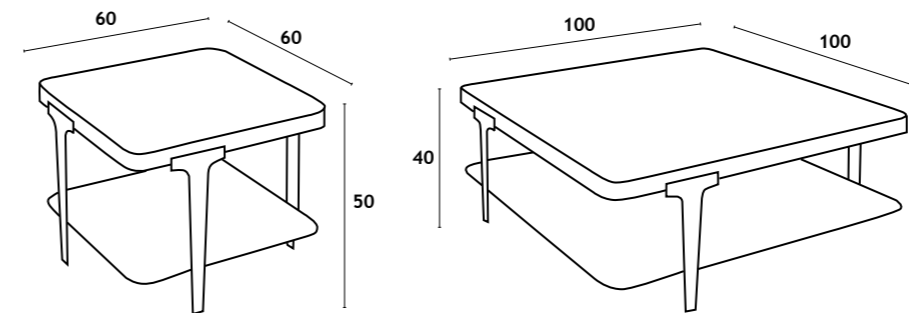

—VELA—

VELA

MESA CENTRO

MESA CENTRO | TABLE BASSE | COFFEE TABLE: 140x75x38 cm

Estrutura em MDF com acabamento em folha de carvalho preto. Perna oval em latão escovado.

Estructura de MDF acabado en chapa de roble negro. Pata ovalada de latón cepillado.

Structure en MDF finition placage chêne noir. Pied ovale en laiton brossé.

MDF structure with black oak veneer finish. Oval leg in brushed brass

—GEMINI—

GEMINI

MESA CENTRO

MESA CENTRO | TABLE BASSE | COFFEE TABLE: 60x60x50 cm / 100x100x40cm

Estrutura em MDF com acabamento em folha de freixo castanho. Pernas em metal space grey. Tampo em vidro temperado fumado.

Estructura de MDF acabado en chapa de fresno marrón. Patas de metal space grey. Encimera de cristal endurecido oscuro.

Structure en MDF finition placage frêne brun. Pieds en métal space grey. Plateau en verre trempé teinté.

MDF structure with brown ash veneer finish. Space grey metal legs. Smoked tempered glass top.