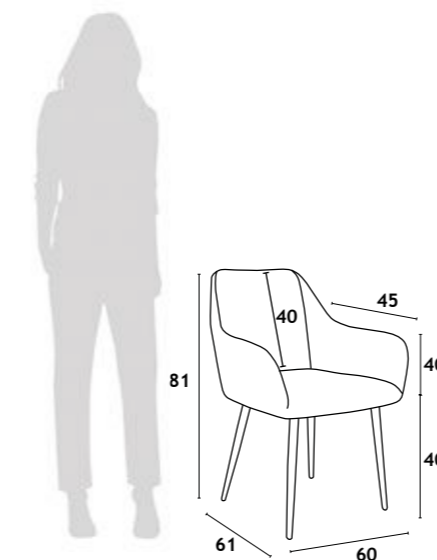

63x61x83 cm

— LIMOGES —

BEGE

TAUPE

VERDE

LARANJA

CINZA

CINZA ESCURO