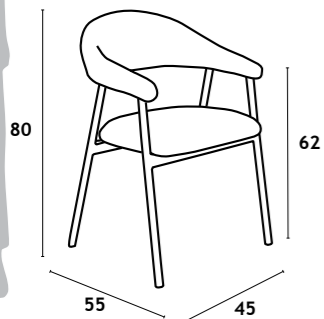

— EURON —
New Collection

EURON

CADEIRA | SILLA | CHAISE | CHAIR

Pés metálicos em cor coordenada com o estofamento em tecido 100% poliéster

Patas metálicas con acabado en color coordinado con el tapizado en tejido 100 % poliéster.

Pieds métalliques avec finition assortie au revêtement en tissu 100 % polyester.

Metal legs finished in a color matched to the upholstery in 100% polyester fabric.

45x55x80 cm