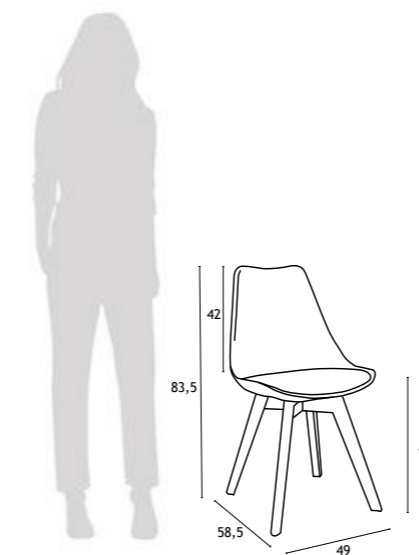

SCANDINAVE II (PC-072)

CADEIRA | SILLA | CHAISE | CHAIR

Estrutura em plástico, assento em pele sintética, pernas em madeira maciça (faia).

Estructura de plástico, asiento de piel sintética, patas de madera maciza (haya).

Structure en plastique, assise en cuir synthétique, pieds en bois massif (hêtre).

Plastic structure, synthetic leather seat, solid wood legs (beech).

49x58,5x83,5 cm