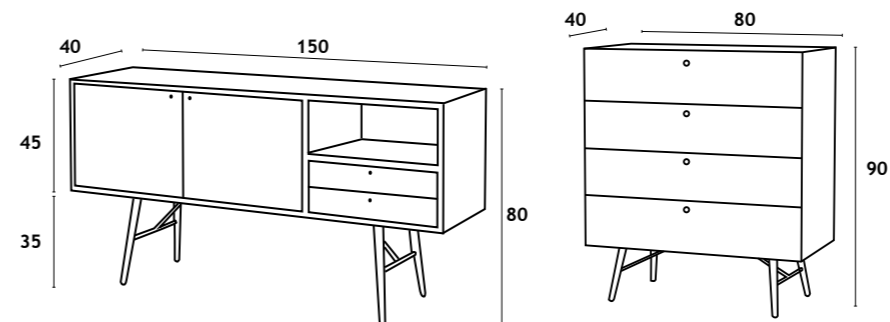

VOLANS

APARADOR 2P+2

APARADOR | BUFFET | SIDEBOARD 150x40x80 cm

COMODA 4G

Estrutura em aglomerado, acabamento em melamina; pernas em metal lacado preto/dourado.

Estructura de aglomerado, acabado en melamina; patas de metal lacado ne-gro/oro.

Structure en aggloméré, finition mélaminée ; pieds en métal laqués noir/or.

Chipboard structure, melamine finish; legs in black/gold lacquered metal.

VOLANS