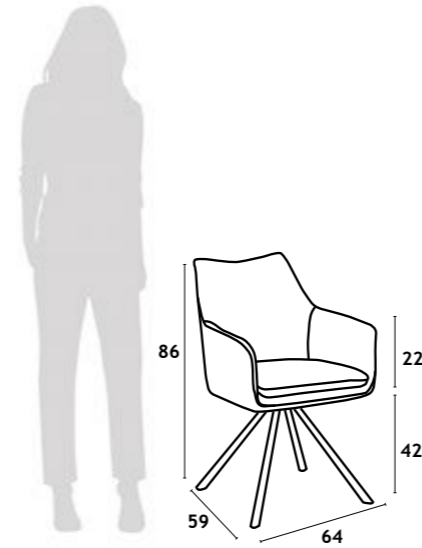

VITTEL

CADEIRA | SILLA | CHAISE | CHAIR

Estrutura com estofa em tecido, pernas em metal lacado preto.

Estructura con tapizado en tejido, patas en metal lacado negro.

Structure avec revêtement en tissu, pieds en métal laqué noir.

Structure with fabric upholstery, black lacquered metal legs.

64x59x86 cm