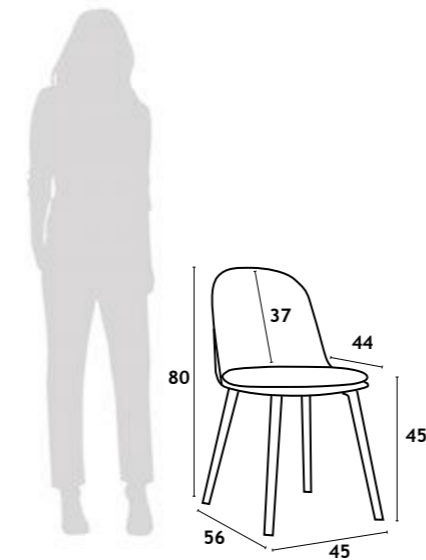

CALAIS

CADEIRA | SILLA | CHAISE | CHAIR

Estrutura e pernas em plástico, assento em pele sintética.

Estructura y patas de plástico, asiento de piel sintética.

Structure et pieds en plastique, assise en cuir synthétique.

Plastic structure and legs, synthetic leather seat.

45x56x80 cm