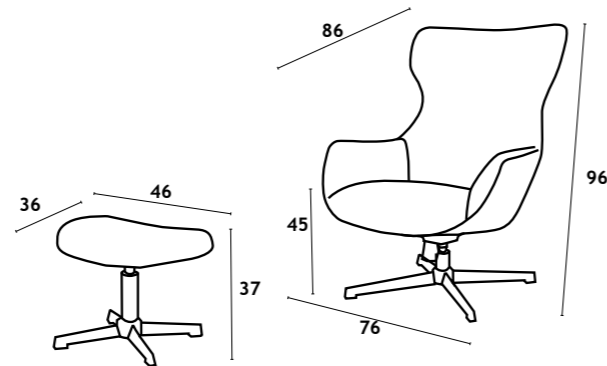

— RENNES —

CADEIRA GIRATÓRIA E RECLINÁVEL | SILLÓN GIRATORIA Y RECLINABLE | FAUTEUIL PIVOTANTE ET INCLINABLE | SWIVEL AND RECLINING ARMCHAIR

REPOUSA PÉS | REPOSAPIÉS | REPOSE PIEDS | FOOTREST

RENNES

CADEIRÃO | SILLÓN | FAUTEUIL | ARMCHAIR

Estrutura com estofa em tecido, pernas em metal lacado preto.

Estructura con tapizado en tejido, patas en metal lacado negro.

Structure avec revêtement en tissu, pieds en métal laqué noir.

Structure with fabric upholstery, black lacquered metal legs.

76x86x96 cm