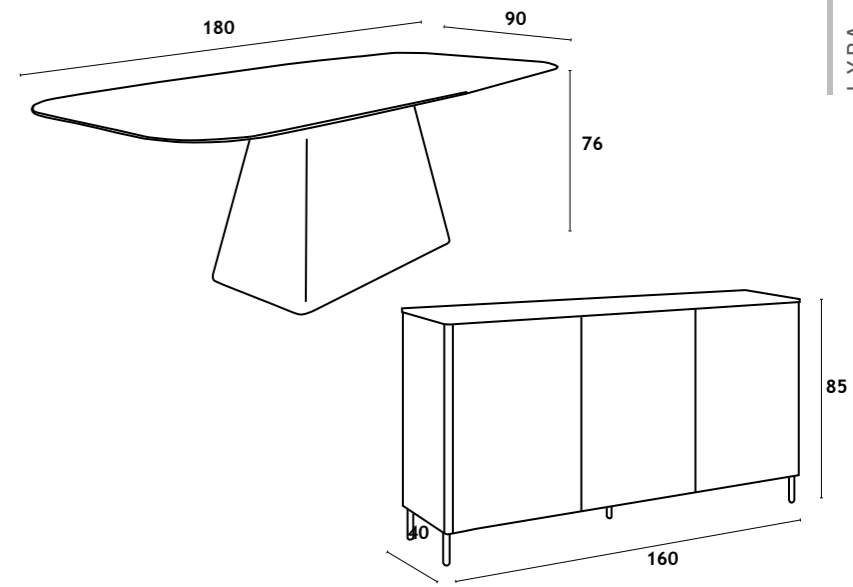

APARADOR 3P

APARADOR | BUFFET | SIDEBOARD: 160x40x85 cm

Tampo em composto cerâmico bege, pé em MDF folheado a nogueira; frente e laterais folheadas a nogueira, costas e interior em melamina; pernas em metal lacado preto.

Encimera de compuesto cerámico beige, patas de MDF chapado en nogal; frente y laterales chapados en nogal, fondo e interior de melamina; patas metálicas lacadas en negro.

Plateau en céramique composite beige, pieds en MDF plaqué noyer; devant et côtés plaqués noyer, dos et intérieur en mélamine; pieds en métal laqué noir.

Beige ceramic composite top, walnut veneered MDF legs; walnut ve-neered front and sides, melamine back and interior; black lacquered met-al legs.

LYRA