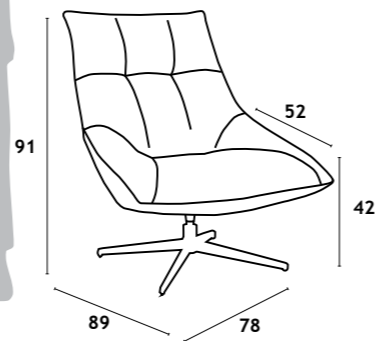

Structure with fabric upholstery 100% polyester, black lacquered metal legs.

70x74x71 cm

— SERRES —
New Collection

CREME

BEGE

TAUPE

CADEIRA GIRATÓRIA | SILLA GIRATORIA
CHAISE PIVOTANTE | SWIVEL CHAIR

SERRES

CADEIRA | SILLA | CHAISE | CHAIR

Estrutura com estofa em tecido combinado com pele sintética, pé em metal lacado bronze, sistema rotativo.

Estructura con tapizado en tela combinado con cuero sintético, base de metal lacado en bronce, sistema giratorio.