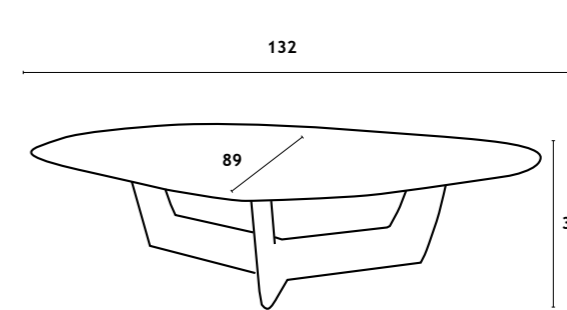

HIDRA

MESA CAFÉ
MESA CENTRO | TABLE BASSE | COFFEE TABLE

Estrutura do pé da mesa em madeira maciça de olmo ; tampo em composto pedra.

Patas de madeira maciza (olmo); tablero en compuesto de piedra.

Pieds en bois massif (orme); plateau en pierre composite.

Solid wood legs (elm); stone composite top

HIDRA