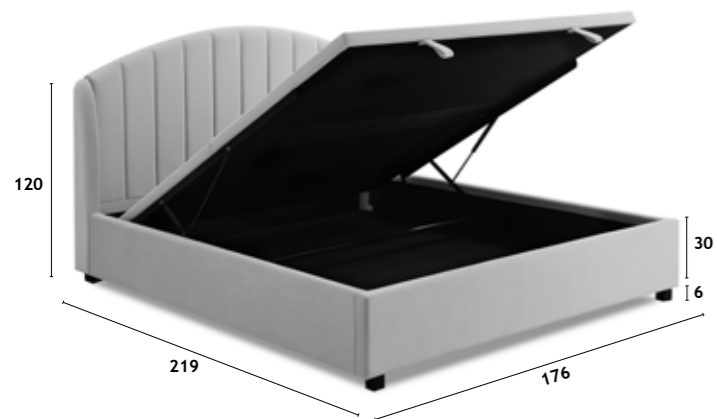

Cama para colchão de 160x200 | cama para colchón de 160x200 cm
lit pour matelas de 160x200 | bed for 160x200 cm mattress

ARAGON

CAMA COM SISTEMA ELEVATÓRIO
CAMA | LIT | BED

Estrutura em madeira, estofado com espuma de alta densidade. Espaço de arrumação interior com sistema elevatório air lift. Tecido exterior 100 % Poliéster. Pés em madeira maciça.

Estructura de madera, tapizado con espuma de alta densidad. Espacio de almacenamiento interior con sistema de elevación air lift.. Tejido exterior 100% Poliéster. Pies de madera maciza.

Structure en bois, revêtement en mousse haute densité. Rangement intérieur avec système de levage air lift. Tissu extérieur 100 % polyester. Pieds en bois massif.

Wooden structure, upholstery with high density foam. Interior storage space with air lift system. 100% Polyester outer fabric. Solid wood feet.

219x176X120 cm