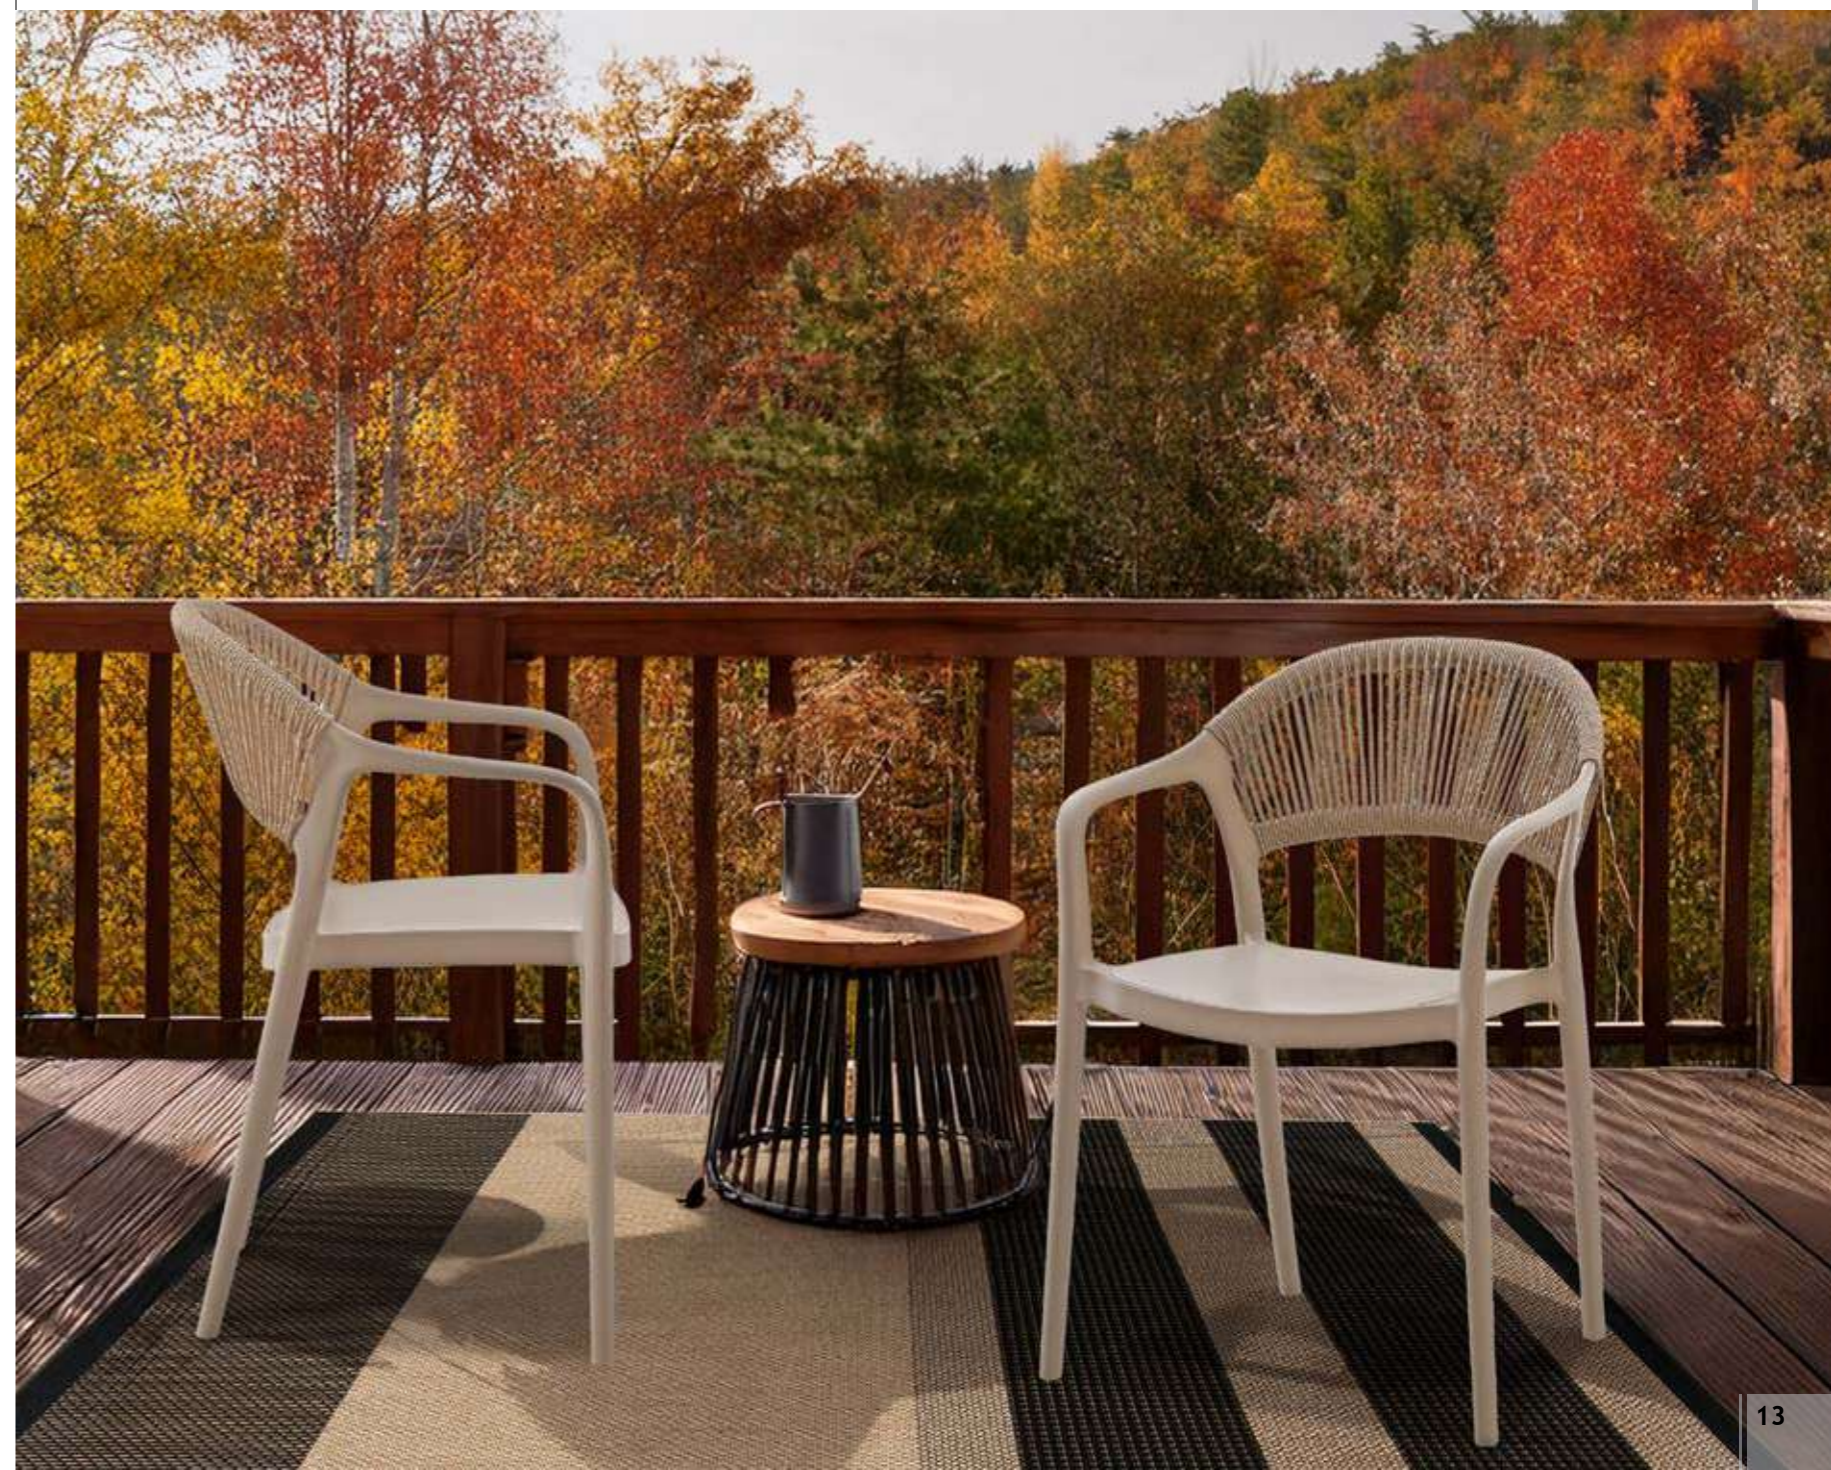

AVELAN

CADEIRA | SILLA | CHAISE | CHAIR

Estrutura 100% polipropileno, encosto com detalhe 100% poliestireno, uso In & Out.

Estructura de 100 % polipropileno, respaldo con detalle de 100 % poliestireno, uso interior y exterior.

Structure en 100 % polypropylène, dossier avec détail en 100 % polystyrène, utilisation intérieure et extérieure.

Structure made of 100% polypropylene, backrest with 100% polystyrene detail, suitable for indoor and outdoor use.

41x57x78 cm