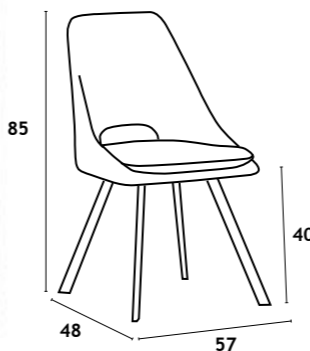

LORIENTE

CADEIRA | SILLA | CHAISE | CHAIR

Estrutura com estofa em tecido, pernas em metal lacado preto.

Estructura con tapizado en tejido, patas en metal lacado negro.

Structure avec revêtement en tissu, pieds en métal laqué noir.

Structure with fabric upholstery, black lacquered metal legs.

57x48x85 cm