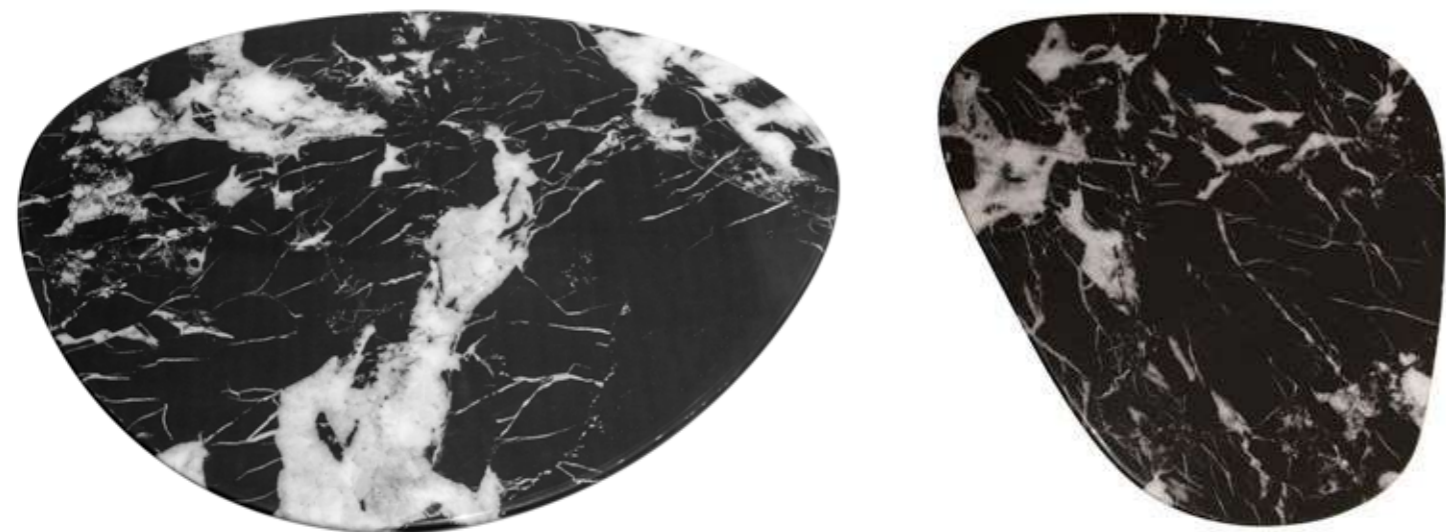

MESA CENTRO BRANCO/PRETO
MESA CENTRO | TABLE | TABLE

Compósito pedra

Compuesto de piedra

Pierre composite

Stone composite

— LEPUS —

MESA CAFE LEPUS CT266B
110x72x33 cm

MESA CAFE LEPUS CT266C
51x63x44 cm