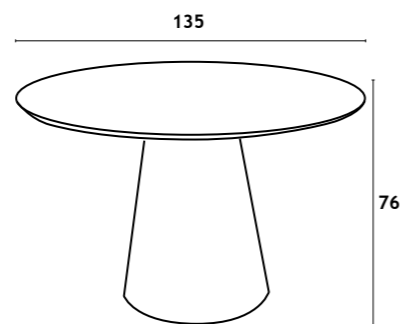

— P I C T O R —

MESA JANTAR PICTOR
Ø 135

MESA JANTAR PICTOR
Ø 120

PICTOR

MESA JANTAR

MESA | TABLE | TABLE: 135x135x76 cm / 120x120x76 cm

Estrutura em MDF, acabamento em folha de nogueira; tampo com 25 mm de espessura

Estructura de MDF, acabado en chapa de nogal; Encimera de 25 mm de grossor

Structure en MDF, finition placage noyer; Plateau de 25 mm d'épaisseur

MDF structure, walnut veneer finish; 25 mm thickness table top