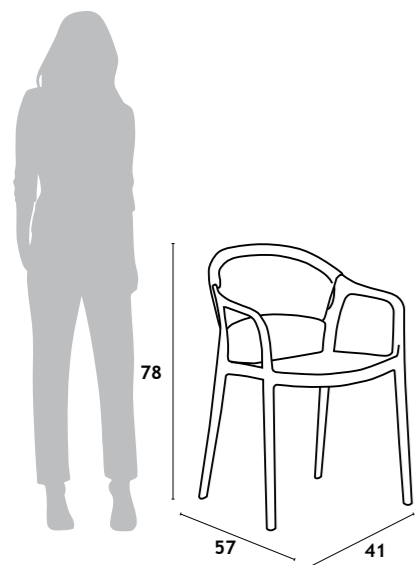

76x88x90 cm

CADEIRA GIRATÓRIA | SILLA GIRATORIA | CHAISE PIVOTANTE | SWIVEL CHAIR

— AVELAN —
New Collection

BEGE

VERDE

AVELAN

CADEIRA | SILLA | CHAISE | CHAIR

Estrutura 100% polipropileno, encosto com detalhe 100% poliestireno, uso In & Out.