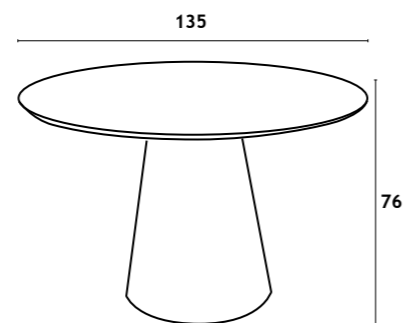

— P I C T O R —
New Collection

PICTOR

MESA JANTAR

MESA | TABLE | TABLE: 135x135x76 cm / 120x120x76 cm

Estrutura em MDF, acabamento em folha de carvalho natural ou nogueira; tampo com 25 mm de espessura

Estructura de MDF, acabado en chapa de roble natural o nogal; Encimera de 25 mm de grossor

Structure en MDF, finition placage chêne naturelle ou noyer; Plateau de 25 mm d'épaisseur

MDF structure, natural oak or walnut finish; 25 mm thickness table top