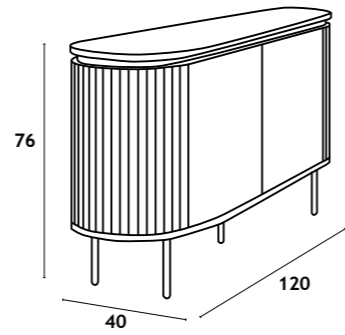

3P CARVALHO