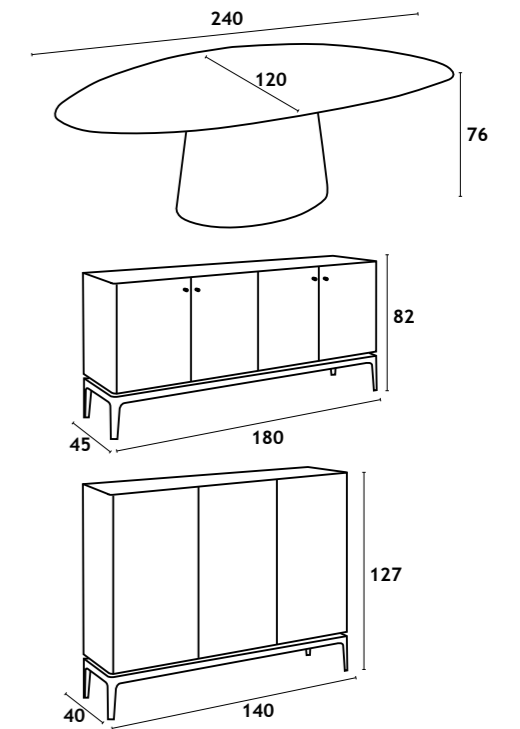

ORION APARADOR ALTO 3P