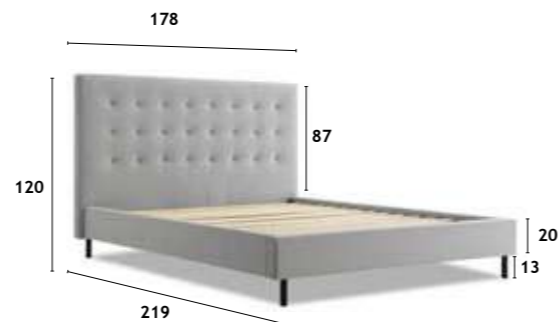

—TORMES—
New Collection

TORMES

CAMA

CAMA | LIT | BED

Estrutura em madeira, estofo com espuma de alta densidade. Tecido exterior 100% Poliéster. Pés em metal lacado preto.

Estructura de madera, tapizada con espuma de alta densidad. Tejido exterior 100% Poliéster. Pies en metal lacado en negro.

Structure en bois, recouverte de mousse haute densité. Tissu extérieur 100 % polyester. Pieds en métal laqué noir.

Wooden structure, upholstered with high-density foam. 100% Polyester outer fabric. Feet in black lacquered metal.

219x178x120 cm

Cama para colchão de 160x200 cm | cama para colchón de 160x200 cm
lit pour matelas de 160x200 cm | bed for 160x200 cm mattress