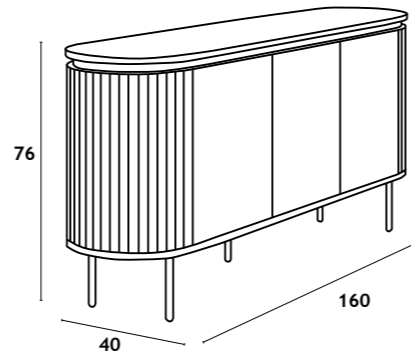

MÓVEL TV CARVALHO