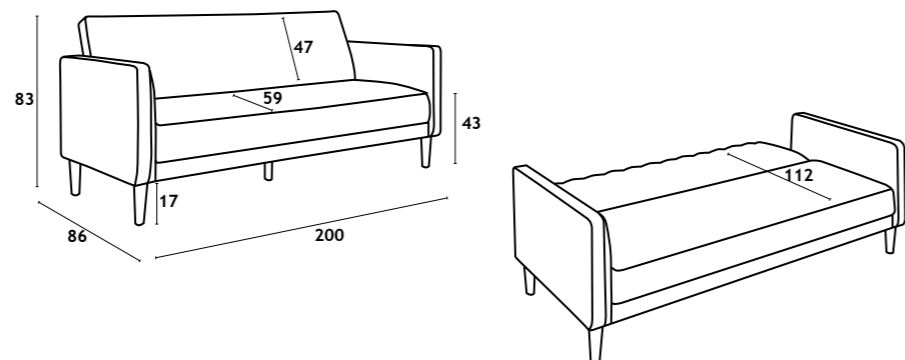

EBRO

SOFA CAMA (sistema click-clack)
SOFA | CANAPÉ | SOFA

Estrutura em madeira, estofa em espuma de alta densidade com molas serpentina. Pés em madeira maciça. Tecido exterior 100% Poliéster.

Estructura de madera, tapizada en espuma de alta densidad con muelles serpentina. Pies de madera maciza. Tejido exterior 100% Poliéster.

Structure en bois, recouverte de mousse haute densité avec ressorts serpentina. Pies en bois massif. Tissu extéri-eur 100 % polyester.

Wooden structure, upholstered in high-density foam with serpentine springs. Solid wood feet. 100% Polyester fabric.

200x86x83 cm