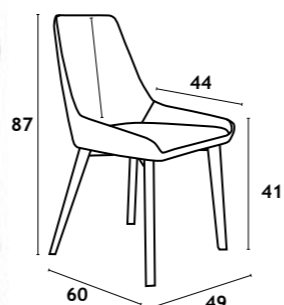

45x56x80 cm

—CAMBRAI—

CREME

BEGE

LARANJA

CINZA

CAMBRAI

CADEIRA | SILLA | CHAISE | CHAIR