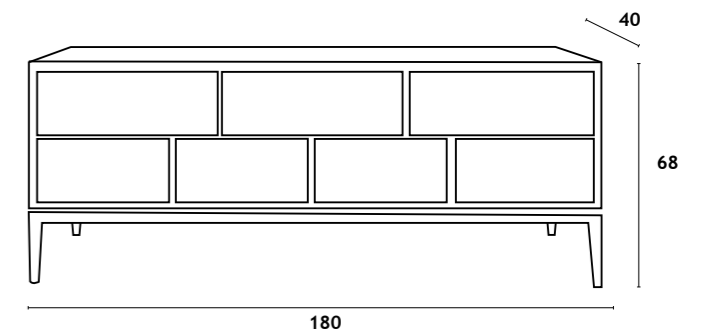

ARGO

APARADOR 7 Gavetas

APARADOR | BUFFET | SIDEBOARD: 180x40x68 cm

Estrutura em MDF, acabamento em folha de freixo; pés em madeira maciça.

Estructura de MDF acabado en chapa de ceniza; patas de madera maciza

Structure en MDF finition placage frêne; pieds en bois massif

Ash veneered MDF Structure; solid wood legs

ARGO