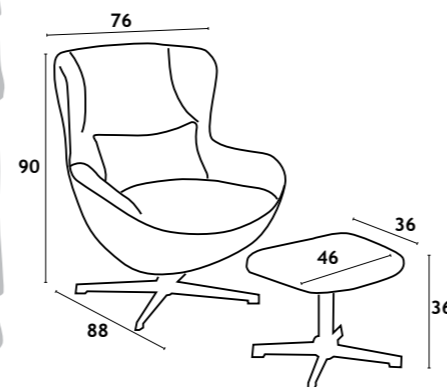

78x89x91 cm

—ANCELLE—
New Collection

BEGE / PÉ BEGE

CASTANHO/ PÉ BRONZE

CINZA / PÉ PRETO

ANCELLE

CADEIRA | SILLA | CHAISE | CHAIR

Estrutura com estofa em tecido, pé em metal, sistema rotativo e repousa pés

76x88x90 cm

CADEIRA GIRATÓRIA | SILLA GIRATORIA | CHAISE PIVOTANTE | SWIVEL CHAIR

— AVELAN —
New Collection

BEGE

VERDE

AVELAN

CADEIRA | SILLA | CHAISE | CHAIR

Estrutura 100% polipropileno, encosto com detalhe 100% poliestireno, uso In & Out.