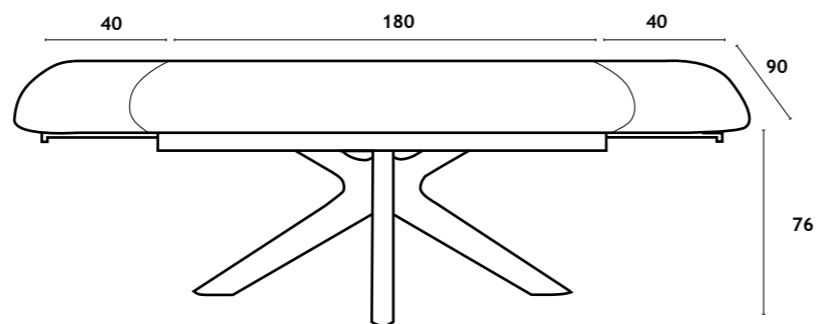

MESA JANTAR COLUMBA
NOGUEIRA TAMPO BLACK MARBLE

COLUMBA

MESA JANTAR

MESA | TABLE | TABLE: 180(40+40)x90x76 cm

Tampo em composto cerâmico mate, pé em madeira maciça (bétula) com folha de nogueira.

Encimera de compuesto cerámico sin brillo, patas de madera maciza (abedul) chapadas en nogal.