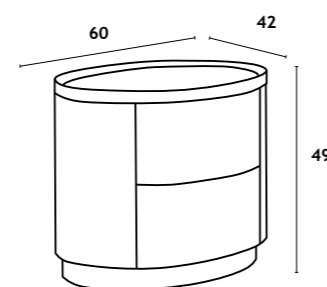

—DORADO— *Out Collection End 2025*

DORADO

MESA CABECEIRA

MESA CAMA | TABLE DE CHEVET | NIGHT STAND: 60x42x49 cm

Estrutura em MDF, acabamento lacado

Estructura en MDF, acabado lacado;

Structure en MDF, finition laqué;

MDF Chipboard structure, lacquered finish;

—MURALIS— *Out Collection End 2025*

MURALIS

MESA CABECEIRA

MESA CAMA | TABLE DE CHEVET | NIGHT STAND: 50x45x40 cm

Estrutura em MDF, acabamento em folha de freixo, tampo em compósito pedra;

MDF chapado em cinza; encimera de compuesto piedra

MDF plaqué frêne; plateau en pierre composite

Ash veneered MDF; stone composite top.