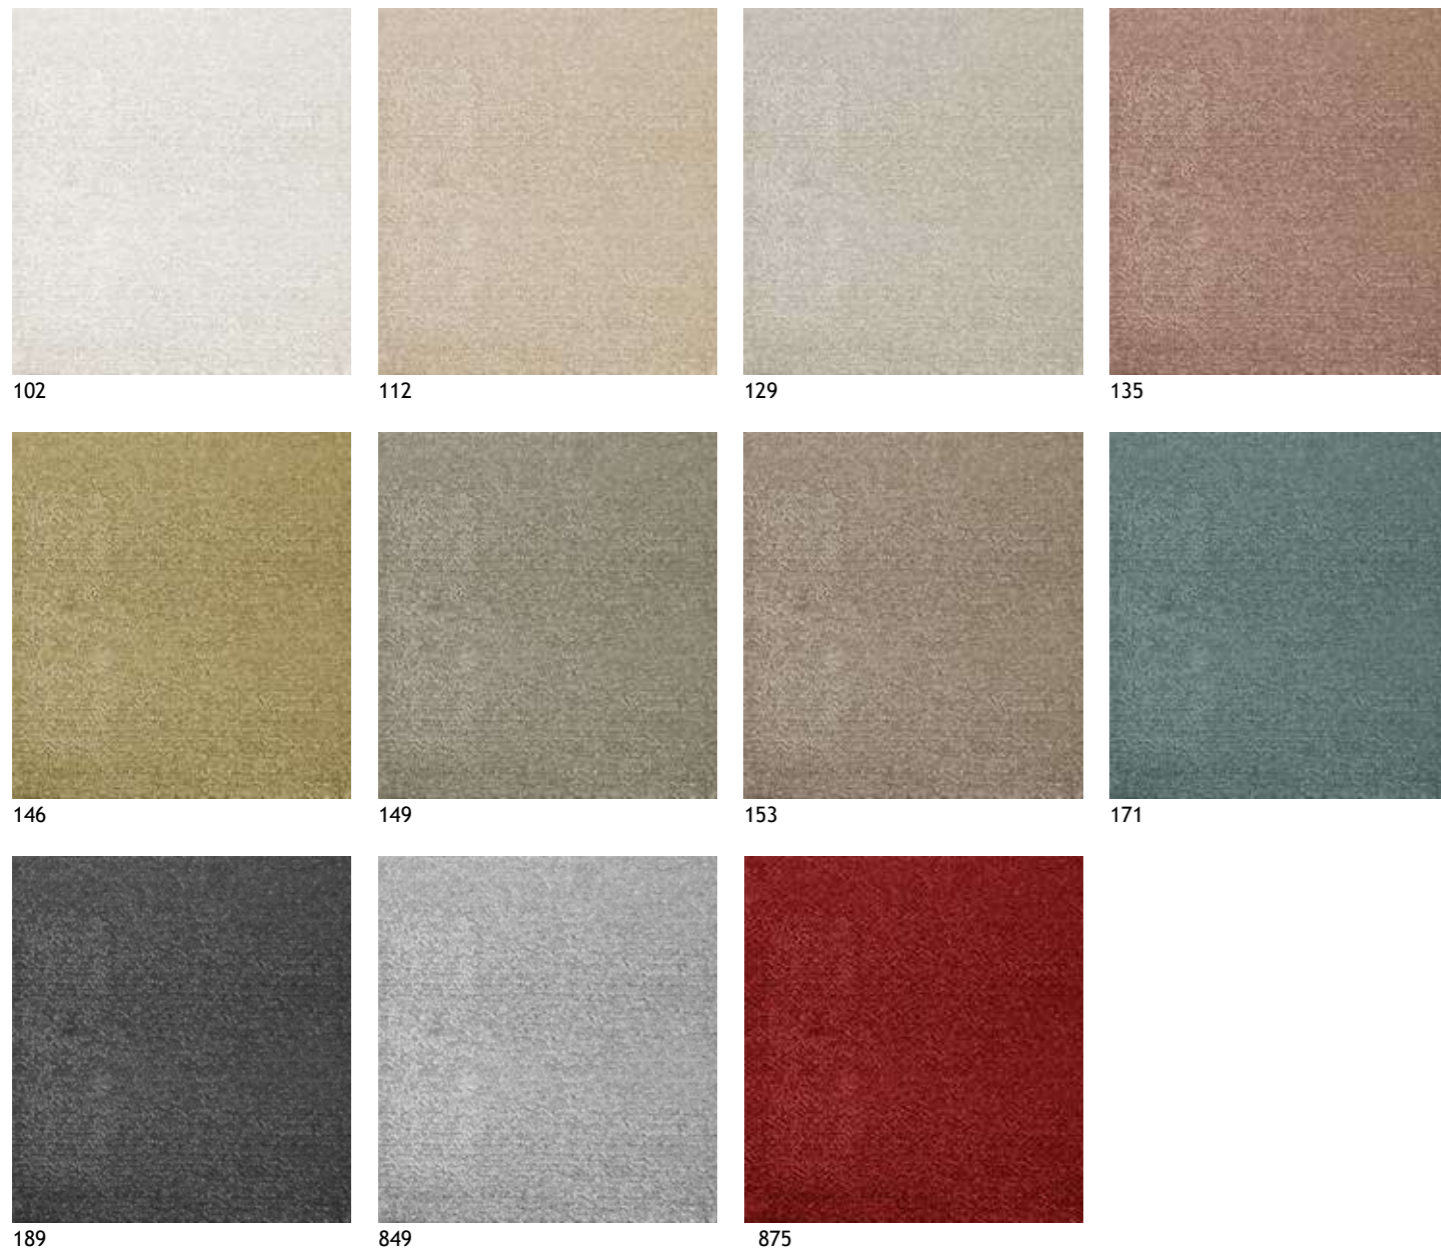

— ANZIO —

Ref. / (cm)	80x150	140x200	160x230	200x290	Corte à largura de 2 ou 4 m | Corte al ancho 2 o 4 m Cut service 2 or 4 m width | Découpe largeur 2 ou 4 m
Composição | Composición | Composition | Composition	PA 6.6 Antron (Poliamida | Polyamide)				
Altura do pelo | Altura del hilo | Pile height | Hauteur de poil	6,0 mm				
Densidade | Densidade | Density | Densité	281 000 Tufts/m²				
Limpeza | Limpieza | Cleaning | Nettoyage					

Express design - Anzio 189+849+135+102+112