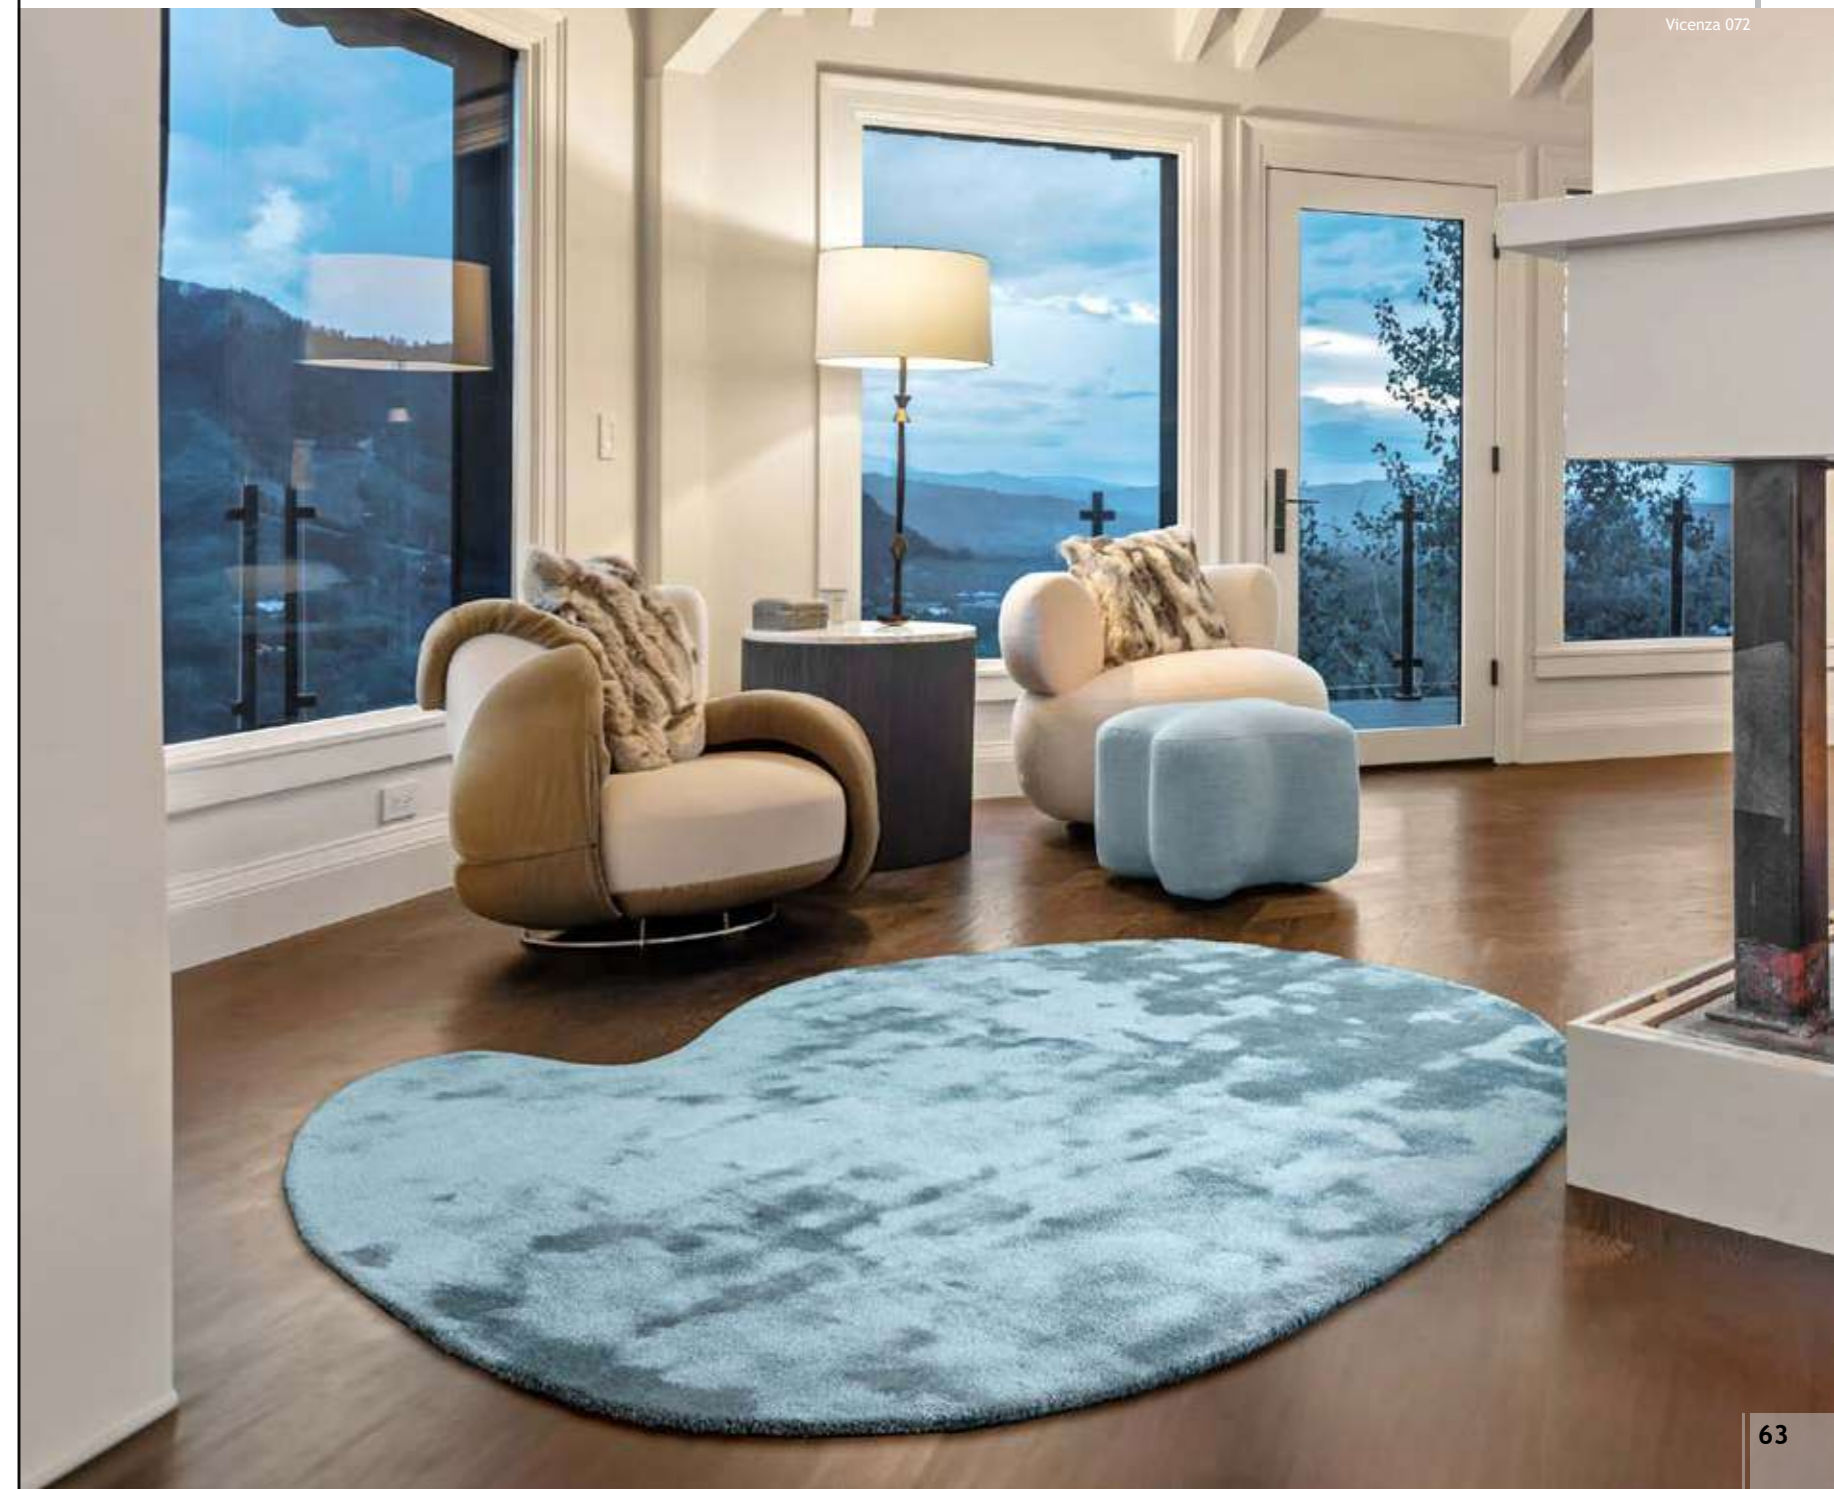

Vicenza 072

—VITERBO—

102

106

119

122

142

Ref. / (cm)	80x150	140x200	160x230	200x290	Corte à largura de 2 ou 4 m Corte al ancho 2 o 4 m Cut service 2 or 4 m width Découpe largeur 2 ou 4 m
Composição Composición Composition Composition	PA (Poliamida Polyamide)				
Altura do pelo Altura del hilo Pile height Hauteur de poil	10,2 mm				
Densidade Densidade Density Densité	292 500 Tufts/m ²				
Limpeza Limpieza Cleaning Nettoyage					