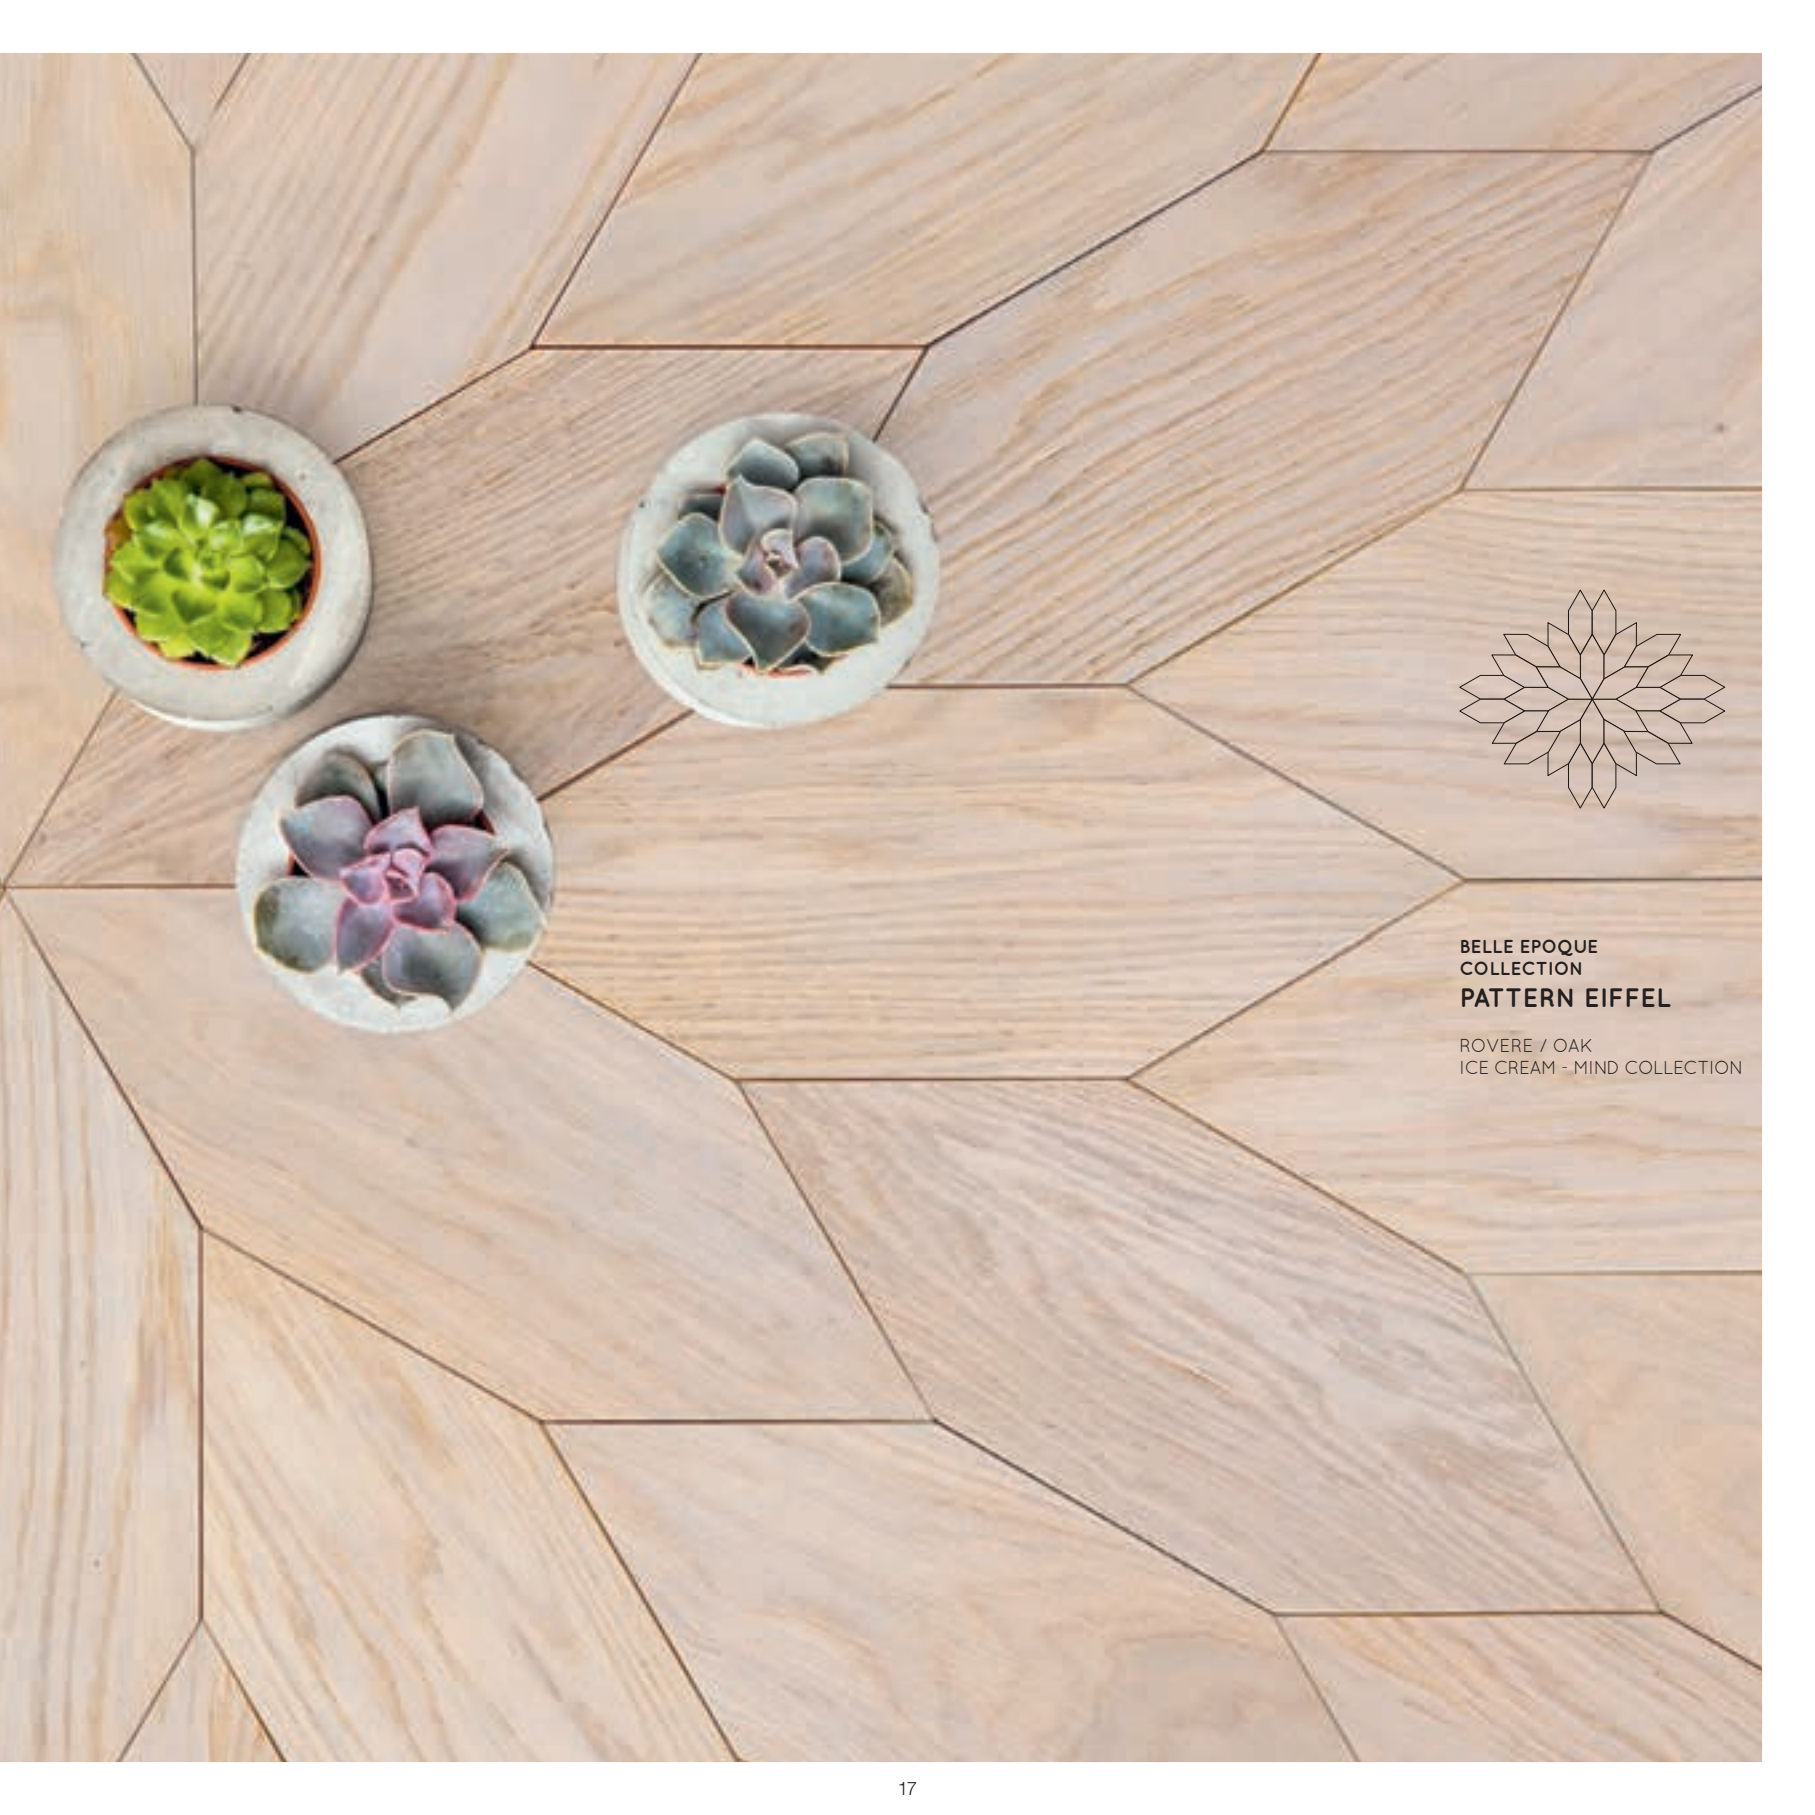

ROVERE PERSONALIZZATO /
OAK CUSTOMIZED

PATTERN LOUVRE

IDEAL
LEGNO

BELLE EPOQUE COLLECTION
PATTERN LOUVRE

ROVERE / OAK
FUMÉ - LIFE COLLECTION

IDEAL
LEGNO

PATTERN EIFFEL

**BELLE EPOQUE
COLLECTION
PATTERN EIFFEL**