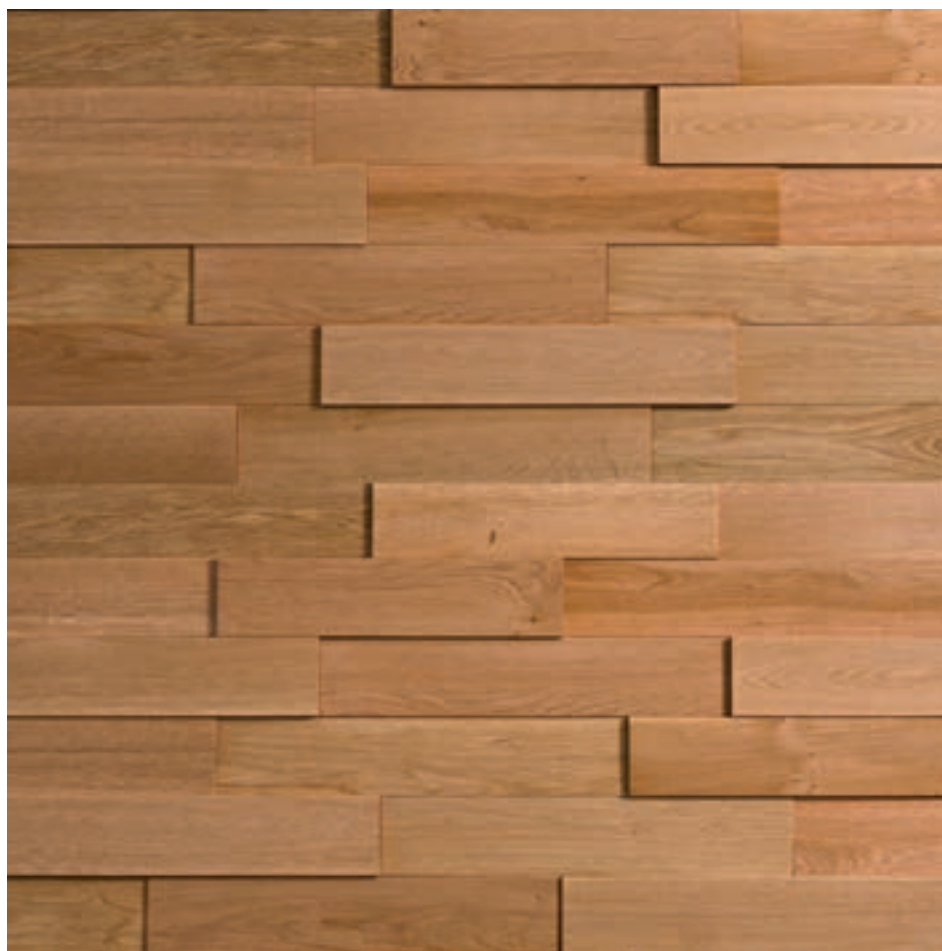

SOUL

COLLECTION

TAVOLA 200

Larghezza / Width 200 mm
Lunghezza / Length 1200 / 2400 mm
Spessore / Thickness 16 mm

IDEAL
LEGNO

BOISERIE

SPECIALI SU MISURA
ROVERE / OAK

IDEAL LEGNO