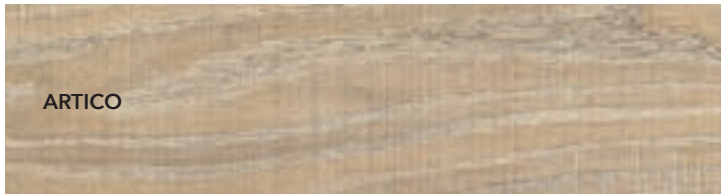

Larghezza / Width 140/170/200 mm
Lunghezza / Length 1200 / 2400 mm
Spessore / Thickness 14 mm

AGRIGENTO

LIDO

APPIA

MAREMMA

ARTICO

POMPEI

CAPRI